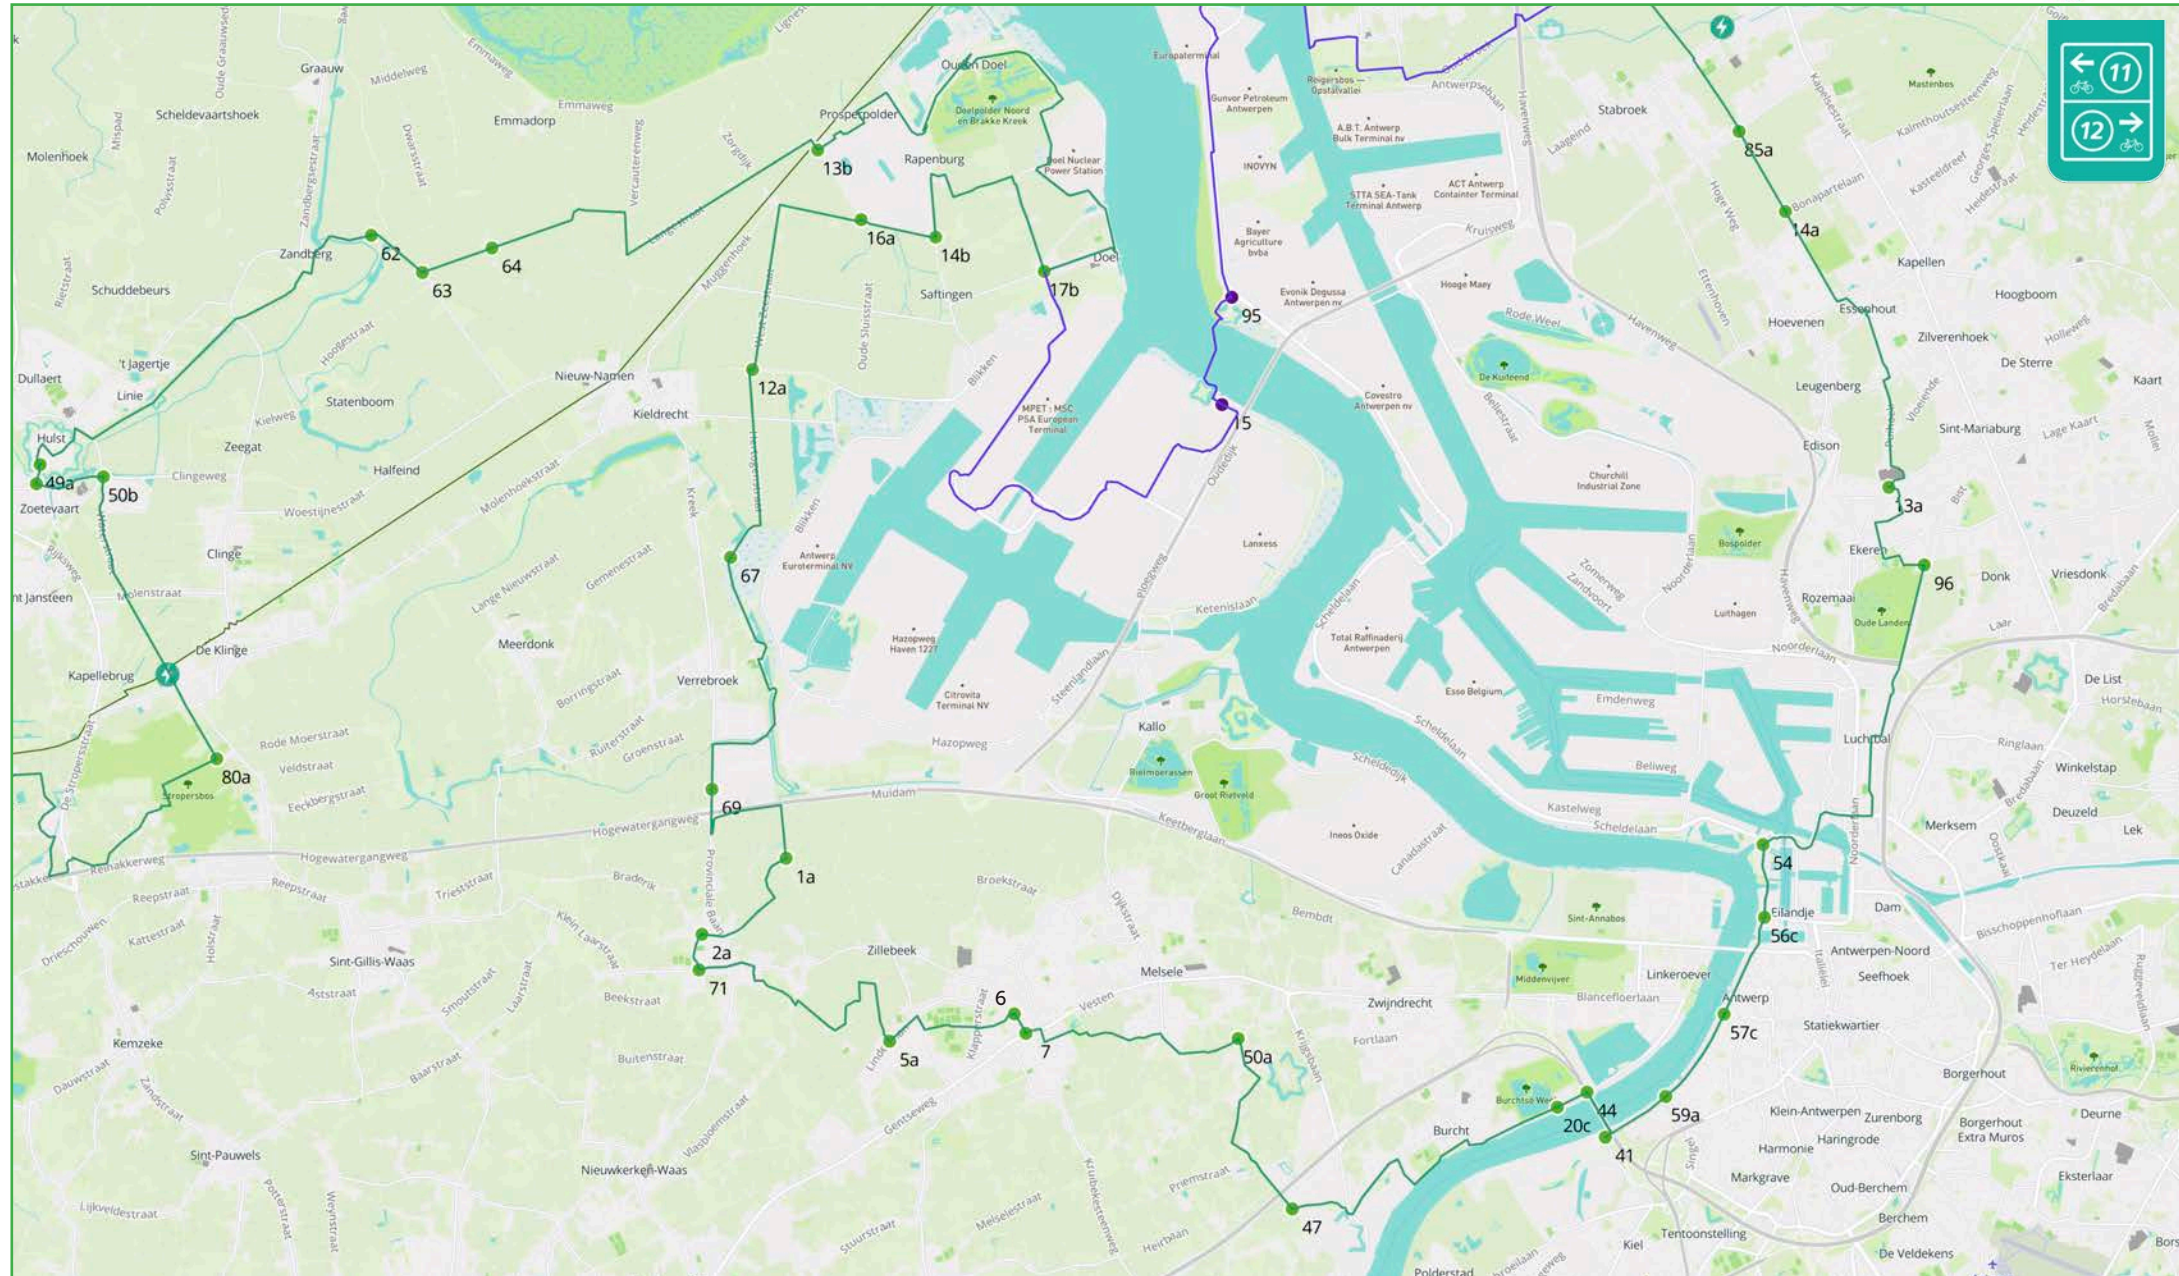

Grensroute overzichtskarten

kaart 12 van 17

De Grensroute is een knooppuntenroute.
Knooppunten worden soms door de provincies gewijzigd.
U kunt wijzigingen melden op info@grensroute.eu