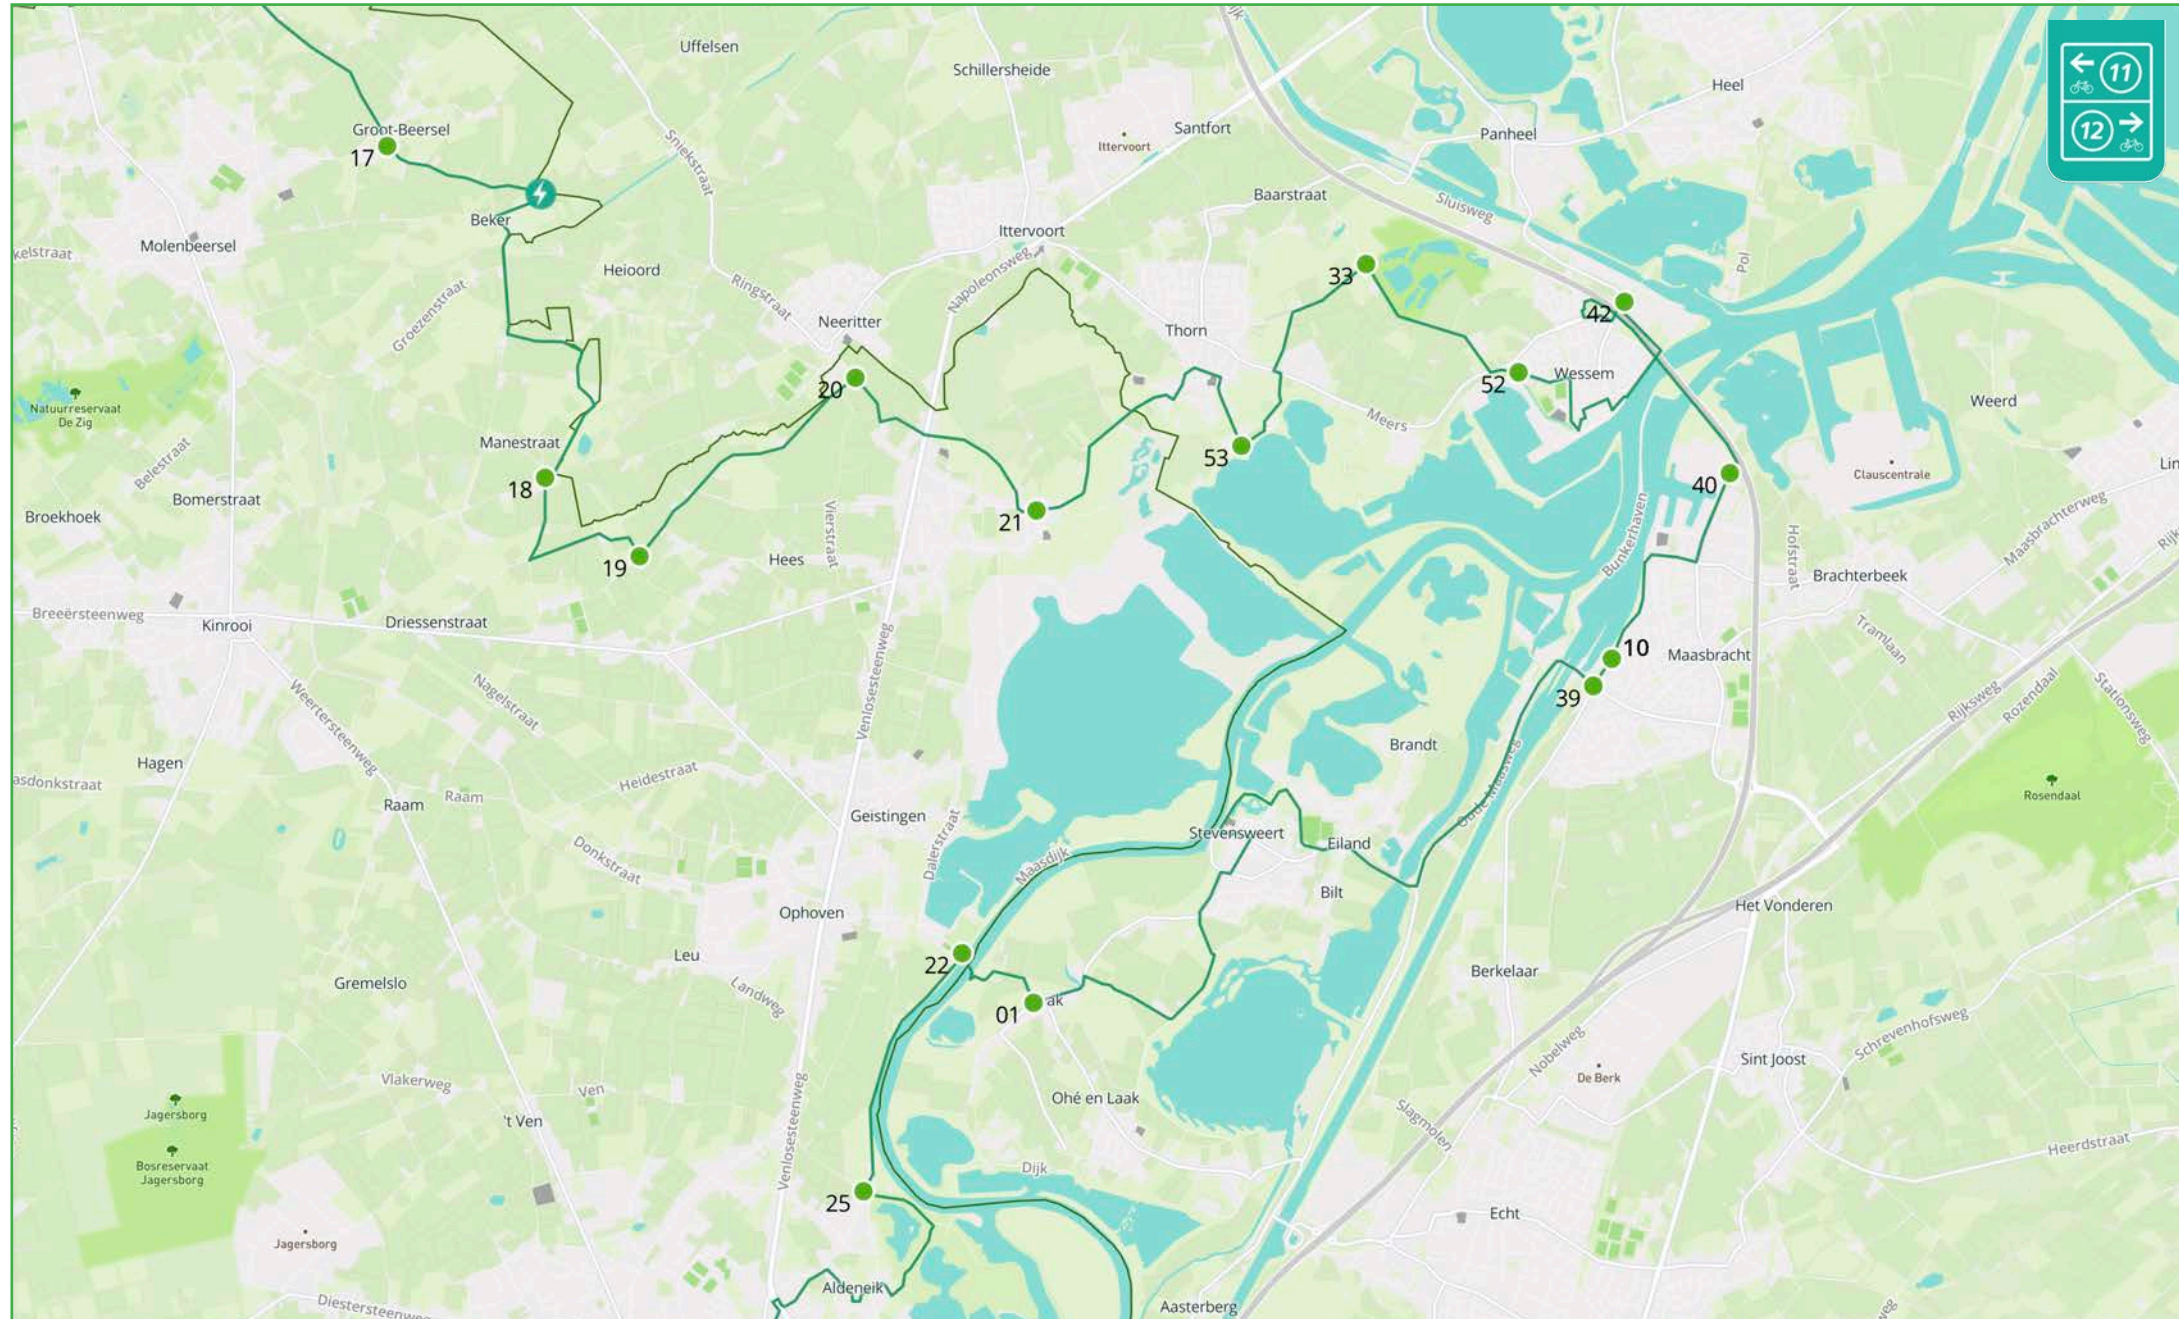

# Grensroute overzichtskarten

kaart 2 van 17

De Grensroute is een knooppuntroute.  
Knooppunten worden soms door de provincies gewijzigd.  
U kunt wijzigingen melden op [info@grensroute.eu](mailto:info@grensroute.eu)

● 431 knooppunt

⚡ reconstructie/monument

# Grensroute overzichtskarten

kaart 4 van 17

De Grensroute is een knooppuntroute.  
Knooppunten worden soms door de provincies gewijzigd.  
U kunt wijzigingen melden op [info@grensroute.eu](mailto:info@grensroute.eu)