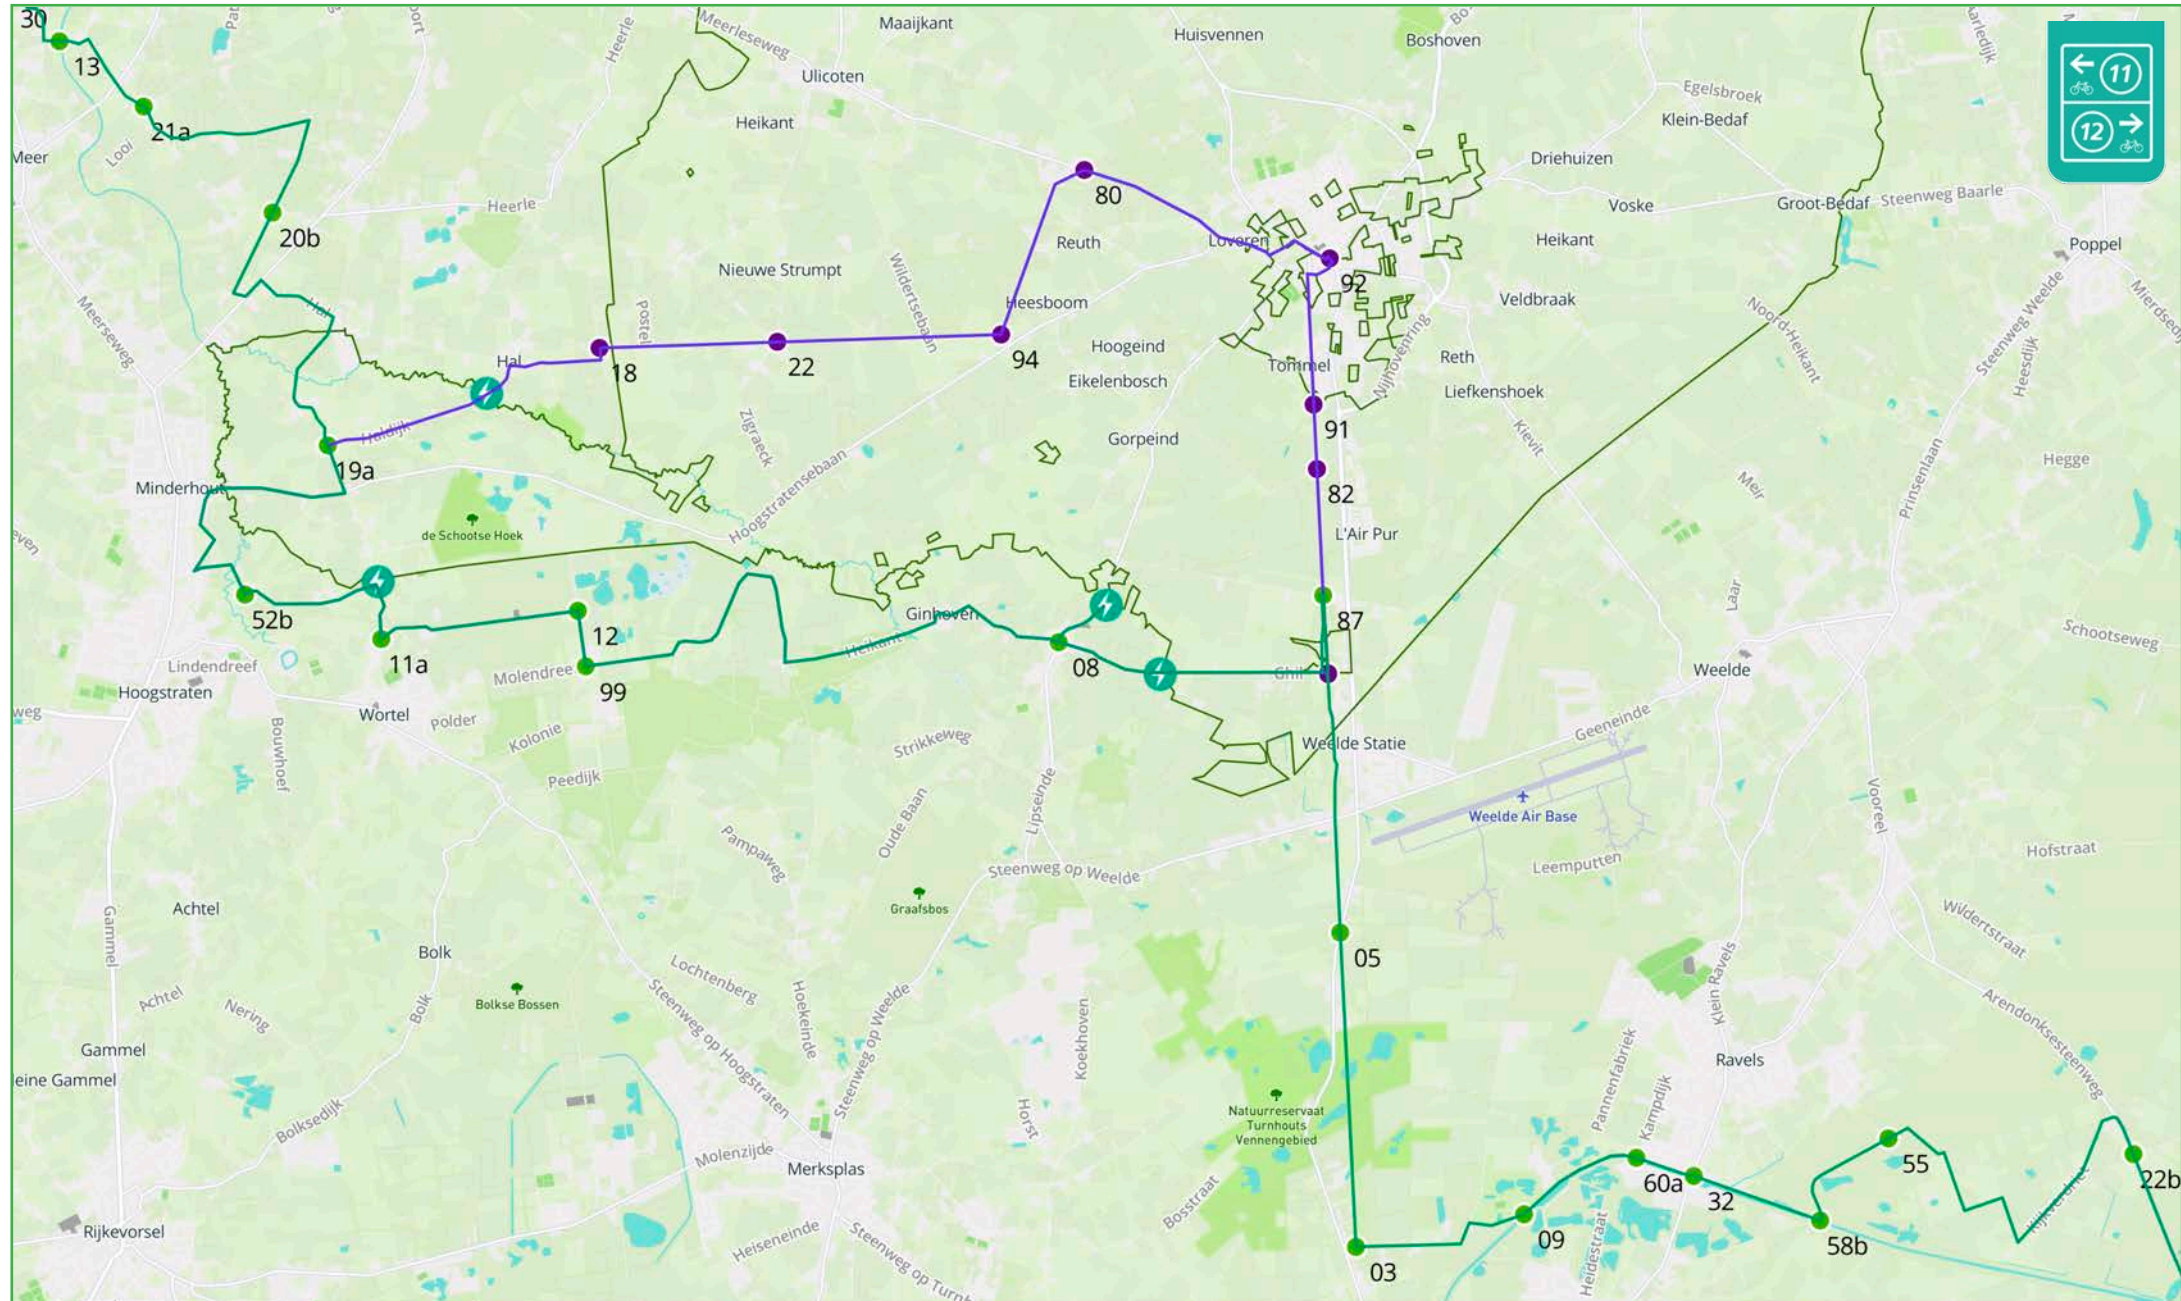

Grensroute overzichtskarten

kaart 8 van 17

De Grensroute is een knooppuntsroute.
Knooppunten worden soms door de provincies gewijzigd.
U kunt wijzigingen melden op info@grensroute.eu

● 431 knooppunt   ⚡ reconstructie/monument   —●—●— extra traject voor het rondje Baarle met informatieborden (fietslabel 9)