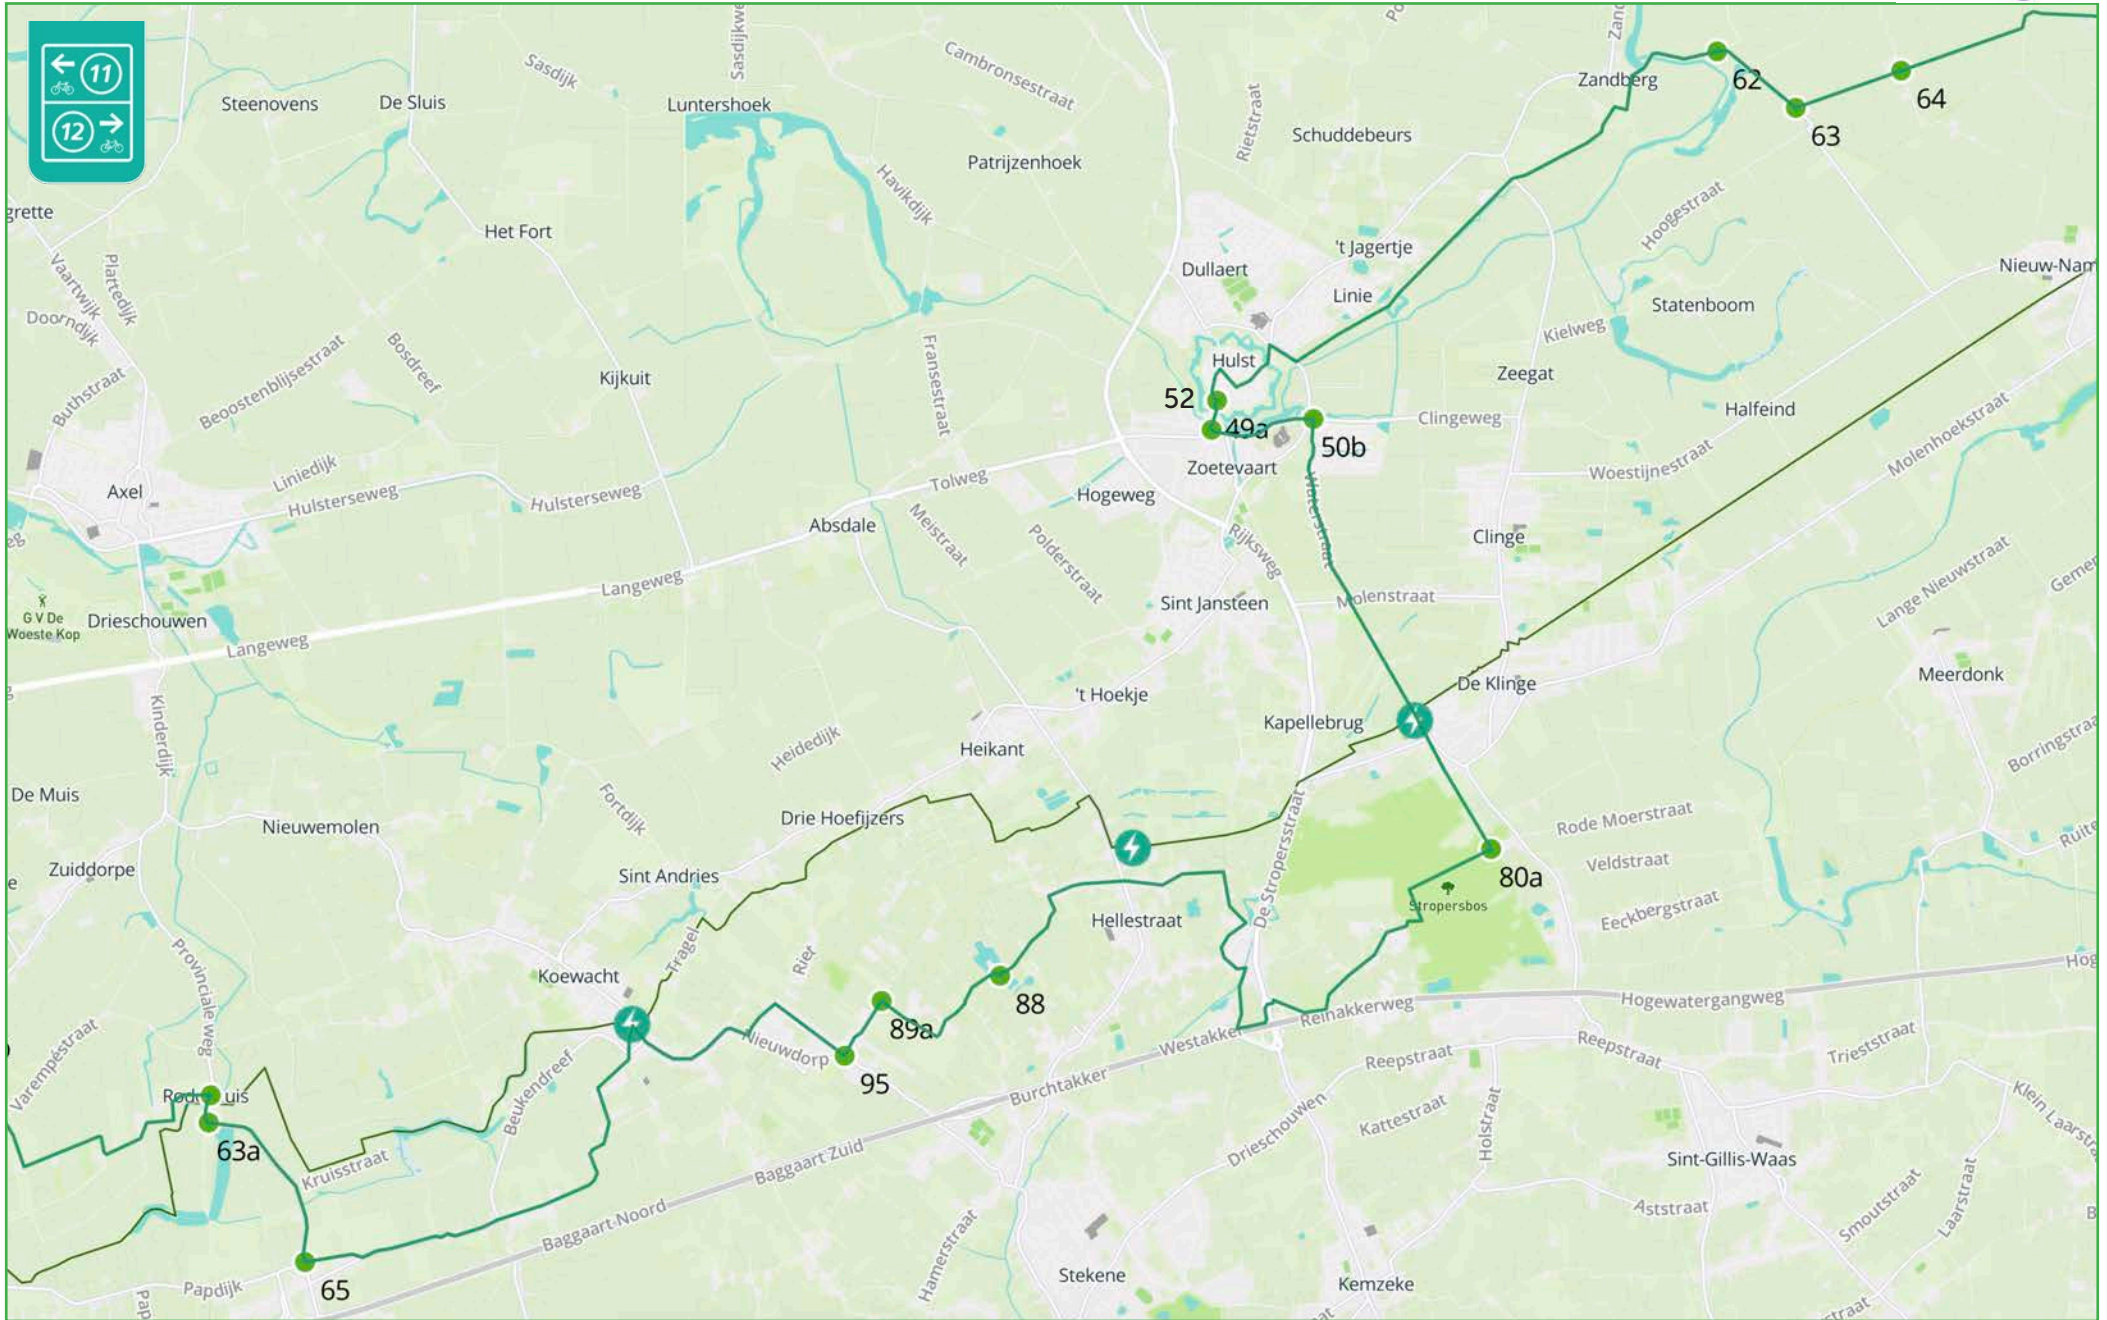

Grensroute overzichtskarten

kaart 13 van 17

De Grensroute is een knooppuntenroute.
Knooppunten worden soms door de provincies gewijzigd.
U kunt wijzigingen melden op info@grensroute.eu

● 431 knooppunt ⚡ reconstructie/monument