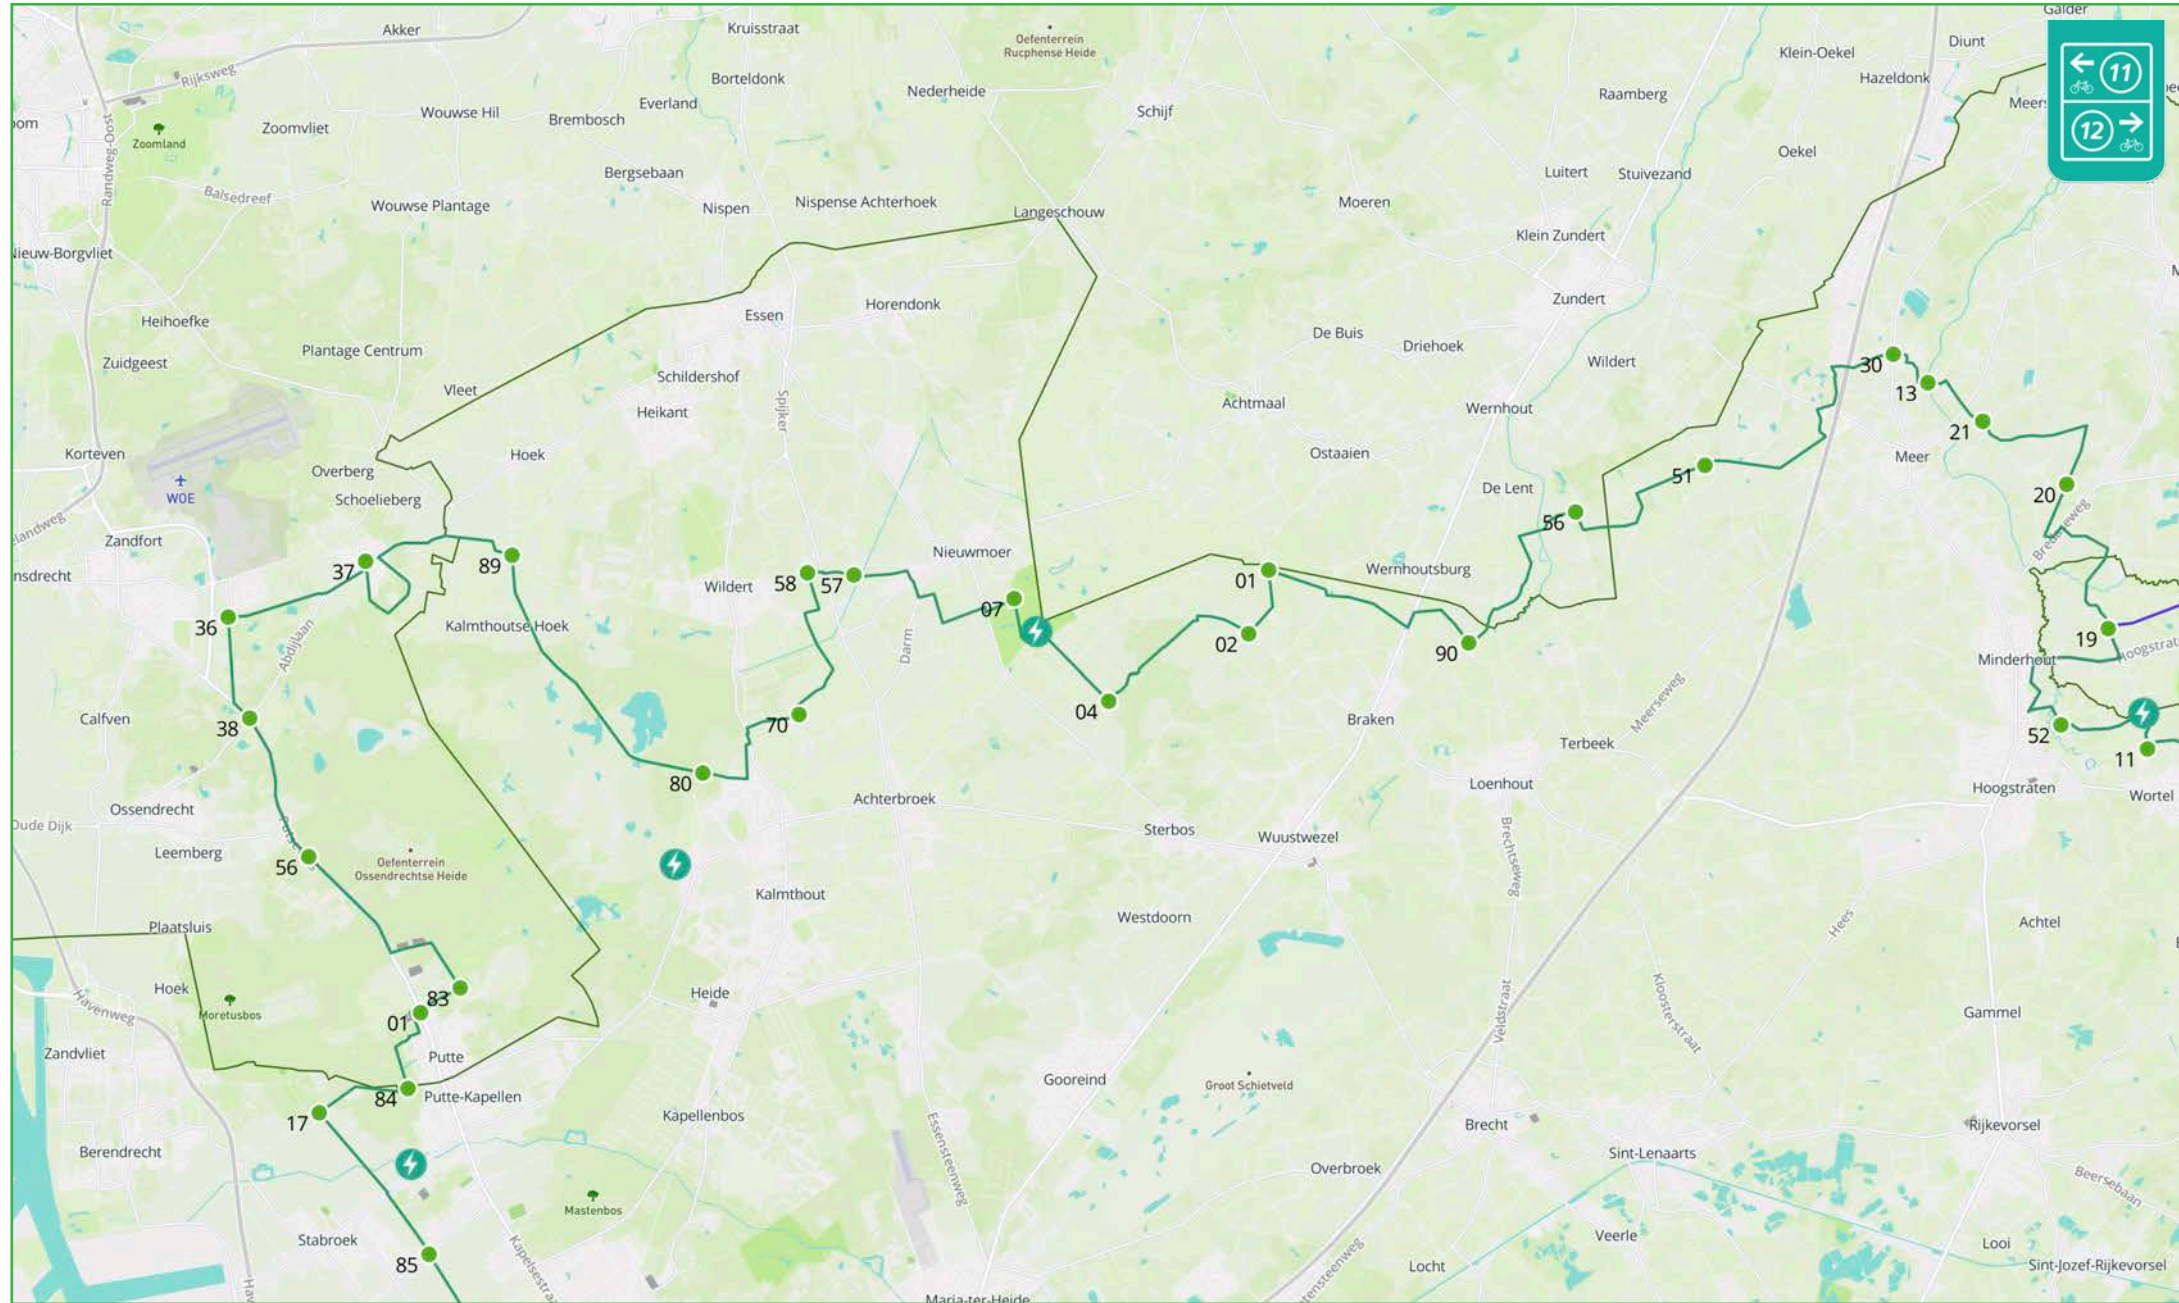

Grensroute overzichtskarten

kaart 10 van 17

De Grensroute is een knooppuntenroute.
Knooppunten worden soms door de provincies gewijzigd.
U kunt wijzigingen melden op info@grensroute.eu

● 431 knooppunt   ⚡ reconstructie/monument