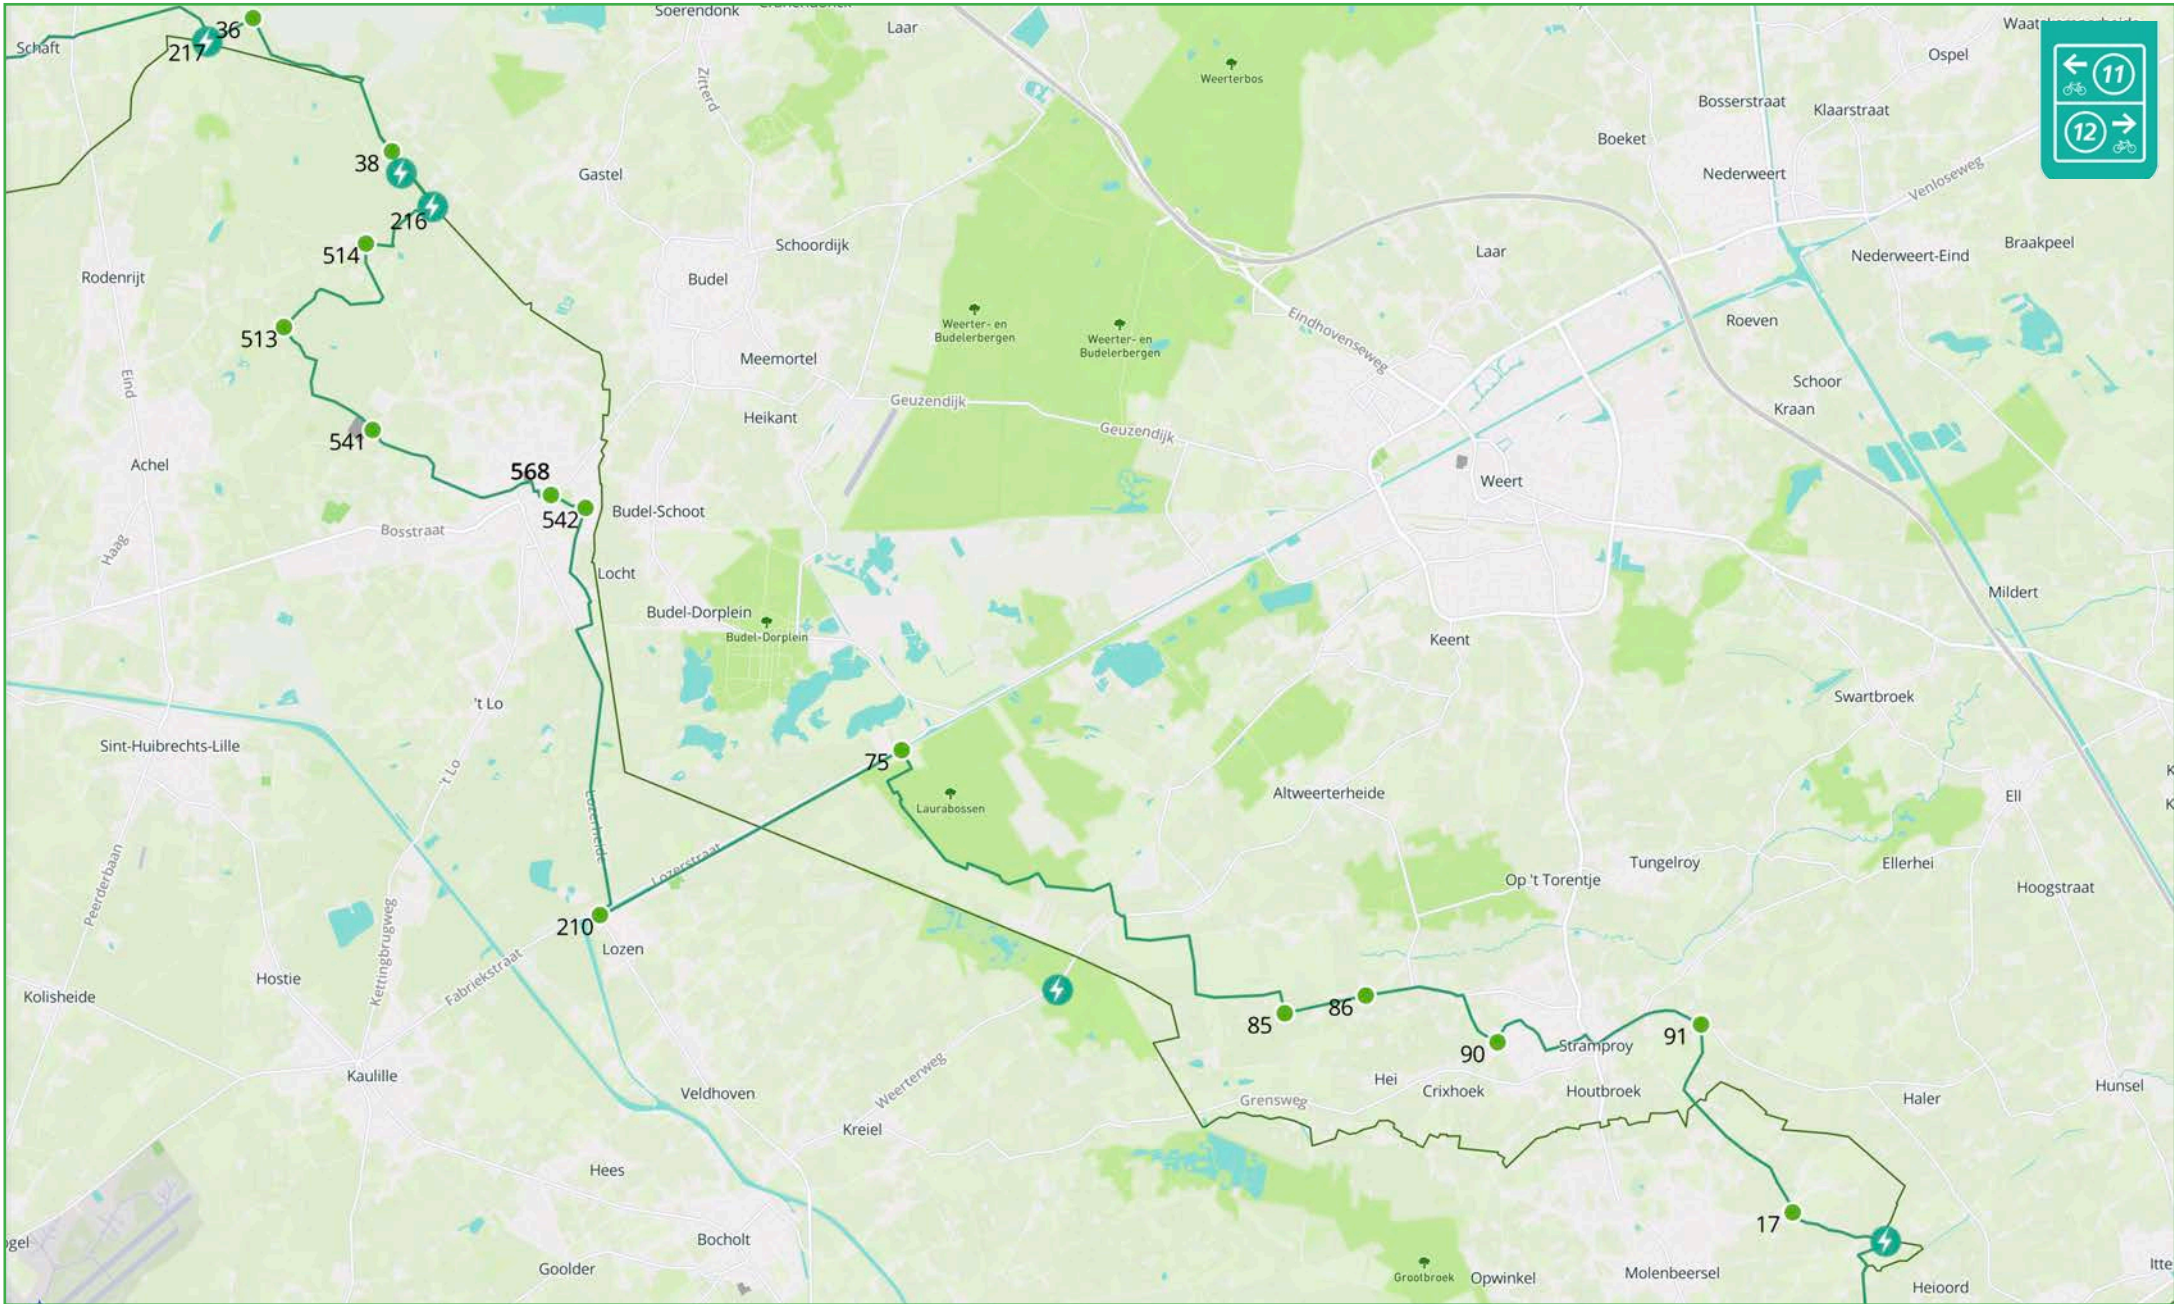

# Grensroute overzichtskarten

kaart 2 van 17

De Grensroute is een knooppuntroute.  
Knooppunten worden soms door de provincies gewijzigd.  
U kunt wijzigingen melden op [info@grensroute.eu](mailto:info@grensroute.eu)

# Grensroute overzichtskarten

kaart 4 van 17

De Grensroute is een knooppuntroute.  
Knooppunten worden soms door de provincies gewijzigd.  
U kunt wijzigingen melden op [info@grensroute.eu](mailto:info@grensroute.eu)

# Grensroute overzichtskarten

kaart 5 van 17

De Grensroute is een knooppuntenroute.  
Knooppunten worden soms door de provincies gewijzigd.  
U kunt wijzigingen melden op [info@grensroute.eu](mailto:info@grensroute.eu)