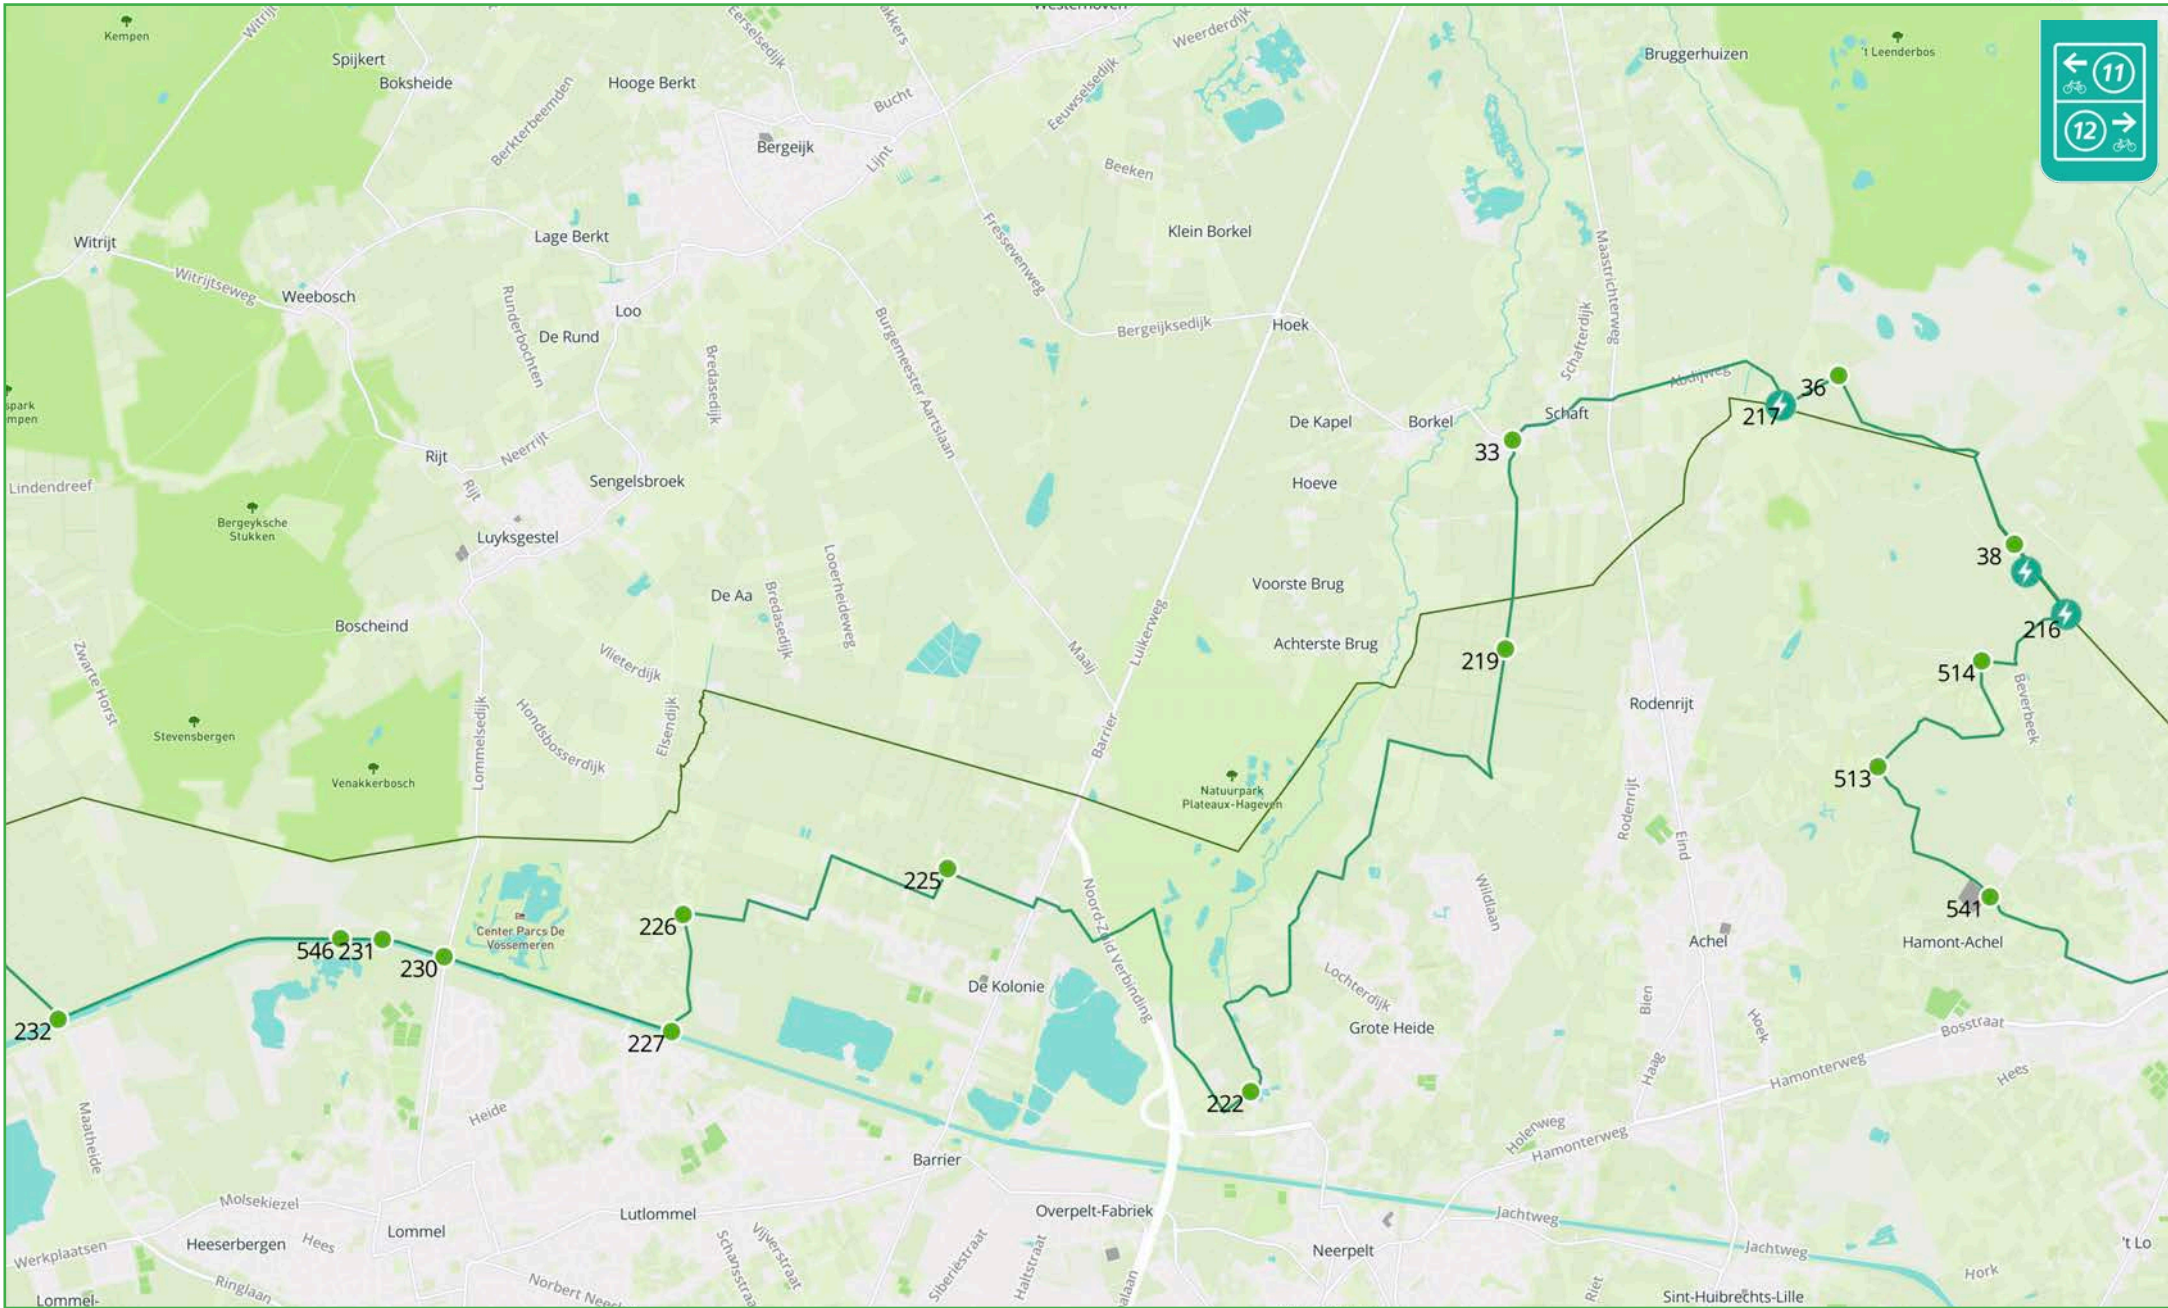

Grensroute overzichtskarten

kaart 6 van 17

De Grensroute is een knooppuntenroute.
Knooppunten worden soms door de provincies gewijzigd.
U kunt wijzigingen melden op info@grensroute.eu

● 431 knooppunt   ⚡ reconstructie/monument