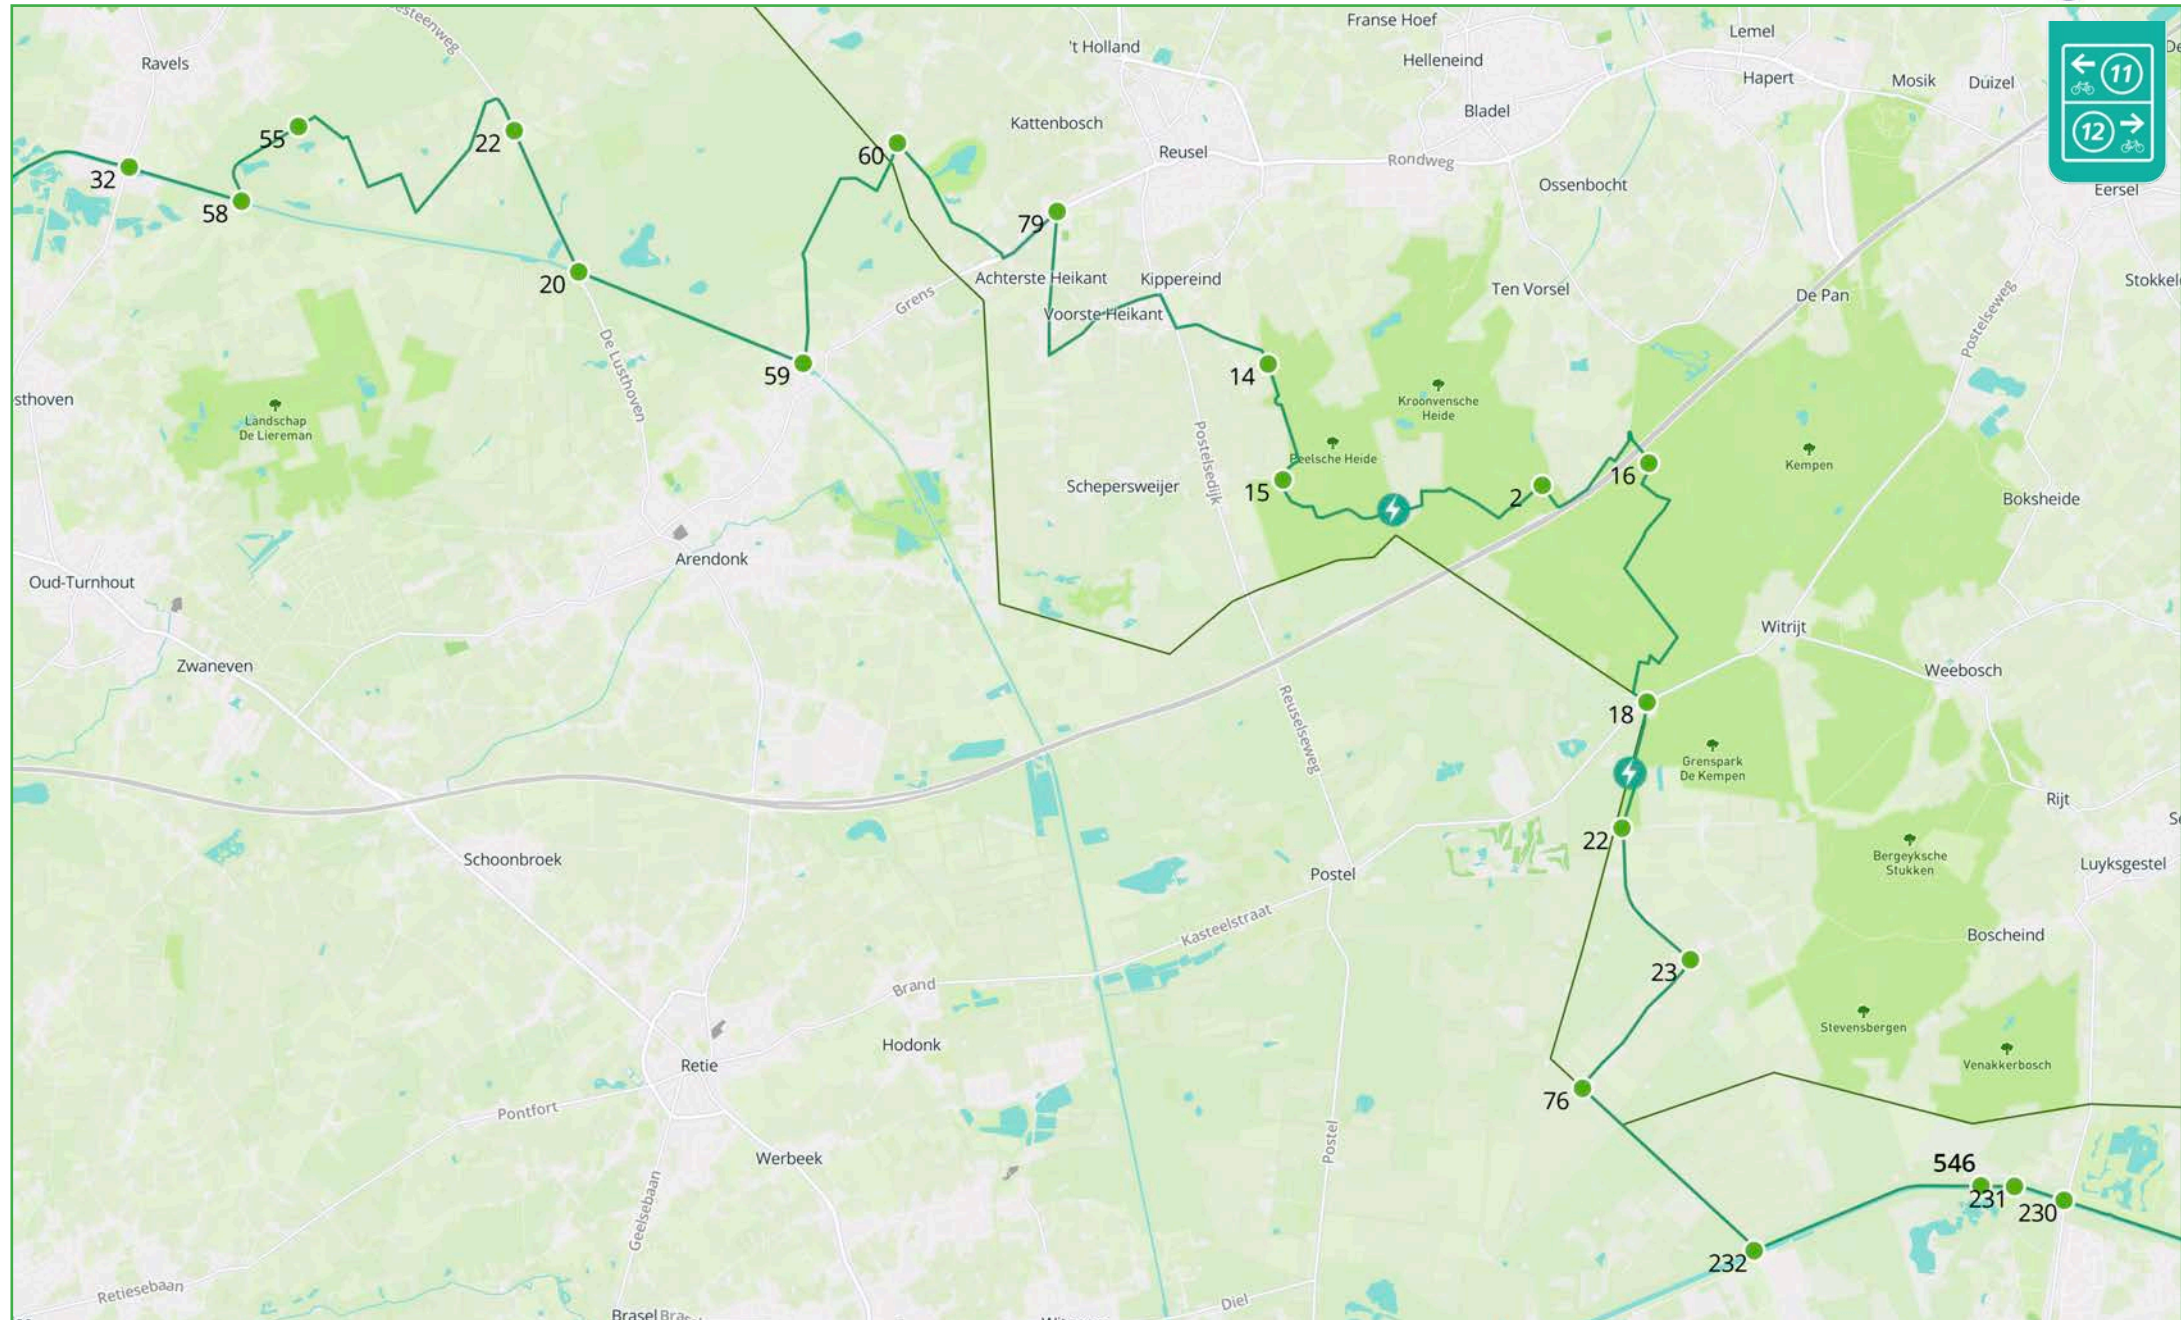

Grensroute overzichtskarten

kaart 7 van 17

De Grensroute is een knooppuntenroute.
Knooppunten worden soms door de provincies gewijzigd.
U kunt wijzigingen melden op info@grensroute.eu

● 431 knooppunt

⚡ reconstructie/monument