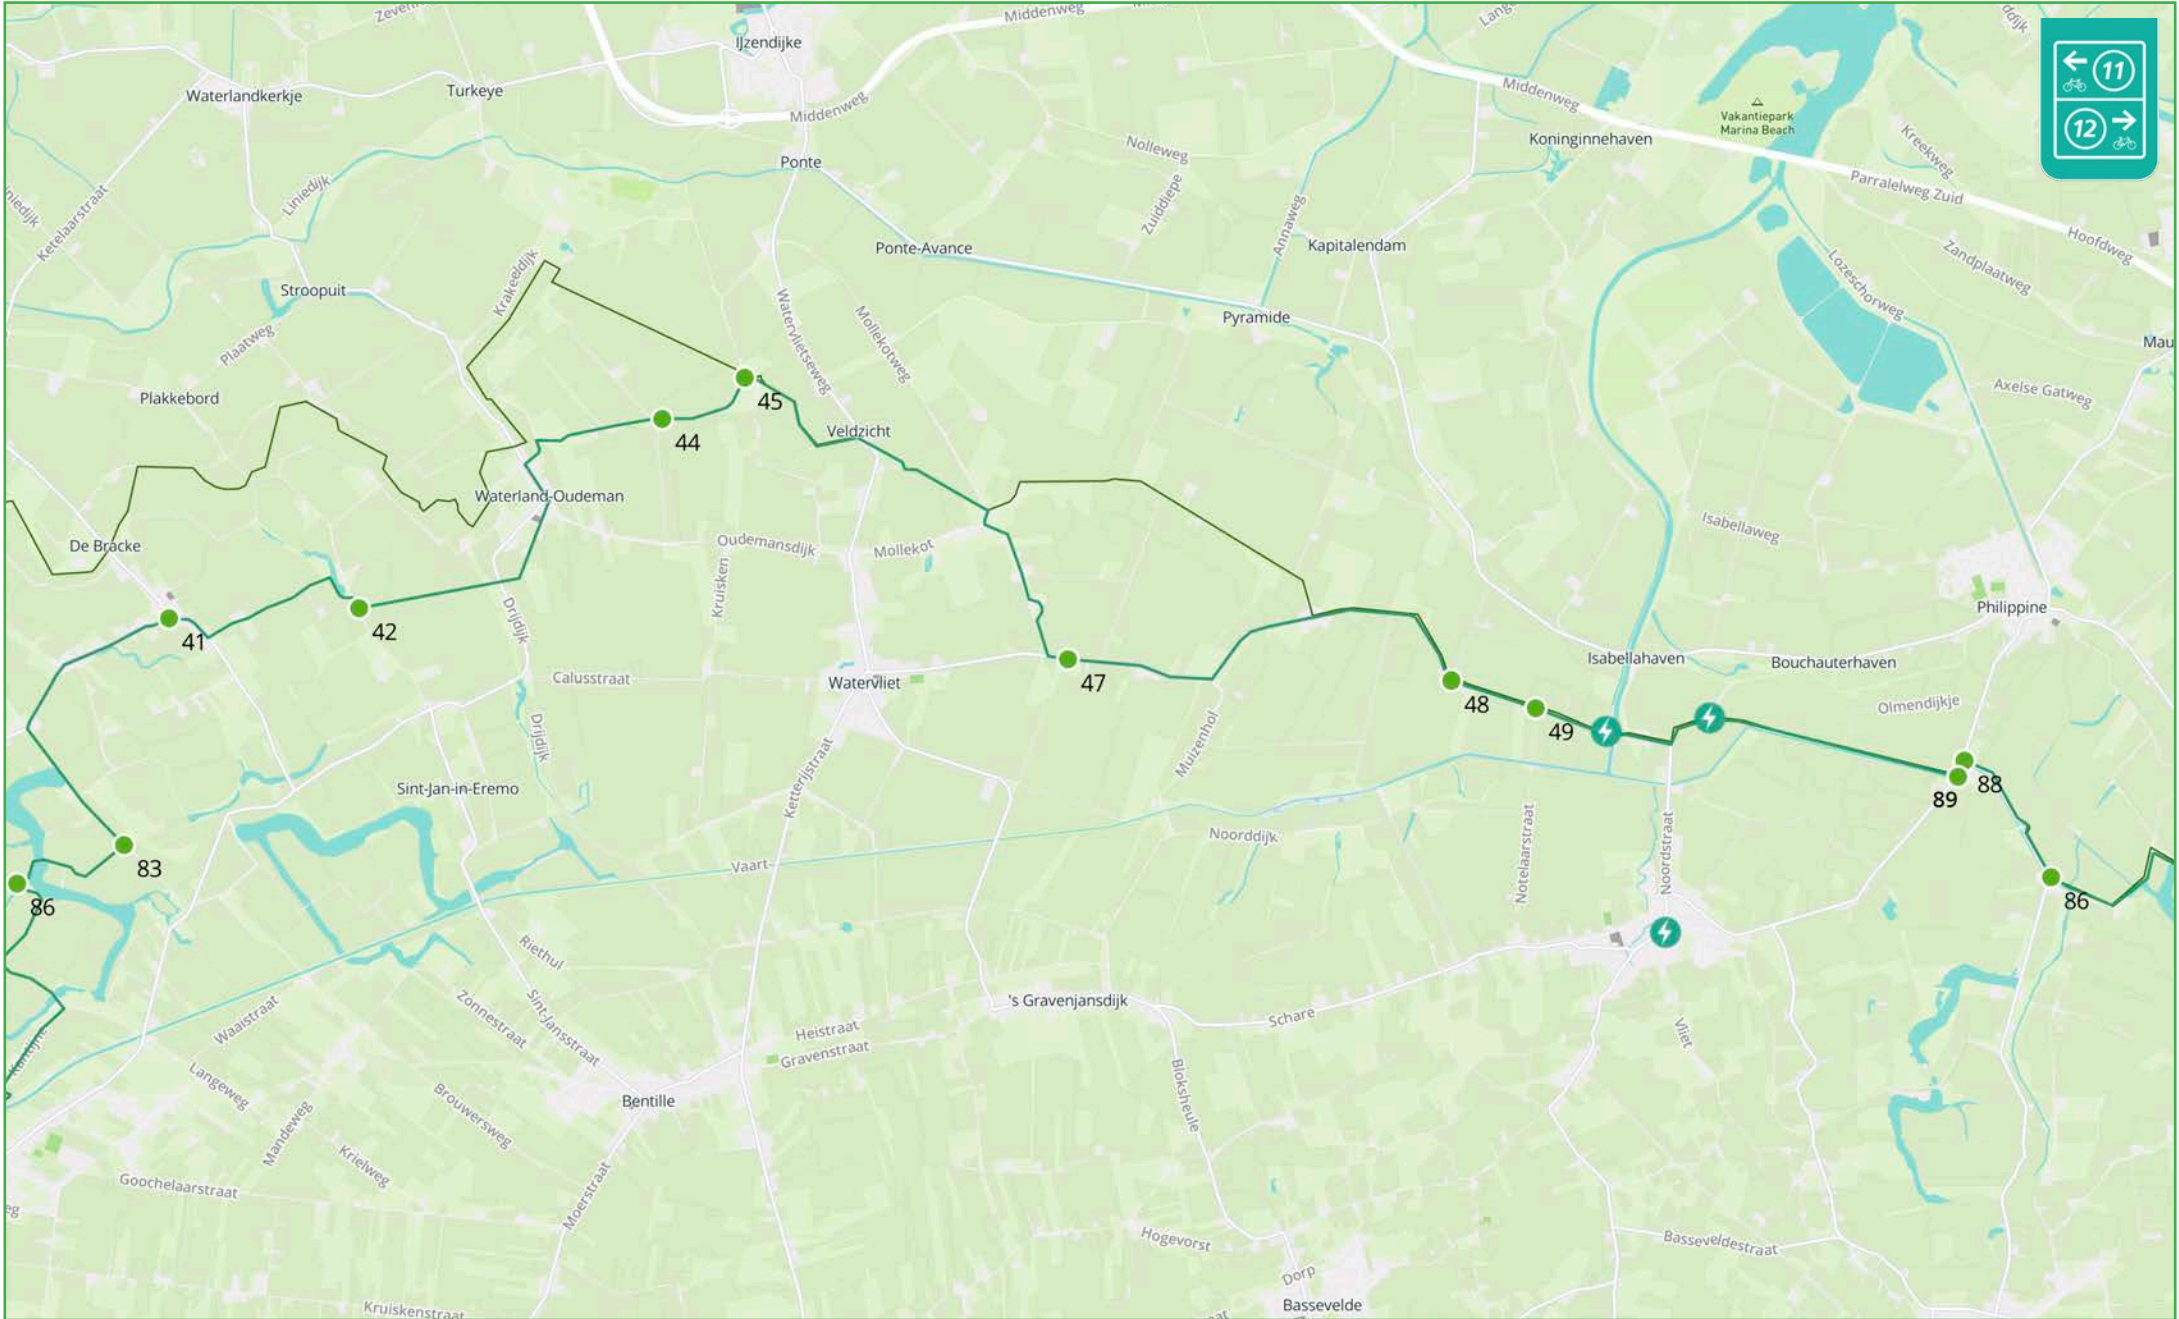

Grensroute overzichtskarten

kaart 15 van 17

De Grensroute is een knooppuntenroute.
Knooppunten worden soms door de provincies gewijzigd.
U kunt wijzigingen melden op info@grensroute.eu

● 431 knooppunt   ⚡ reconstructie/monument