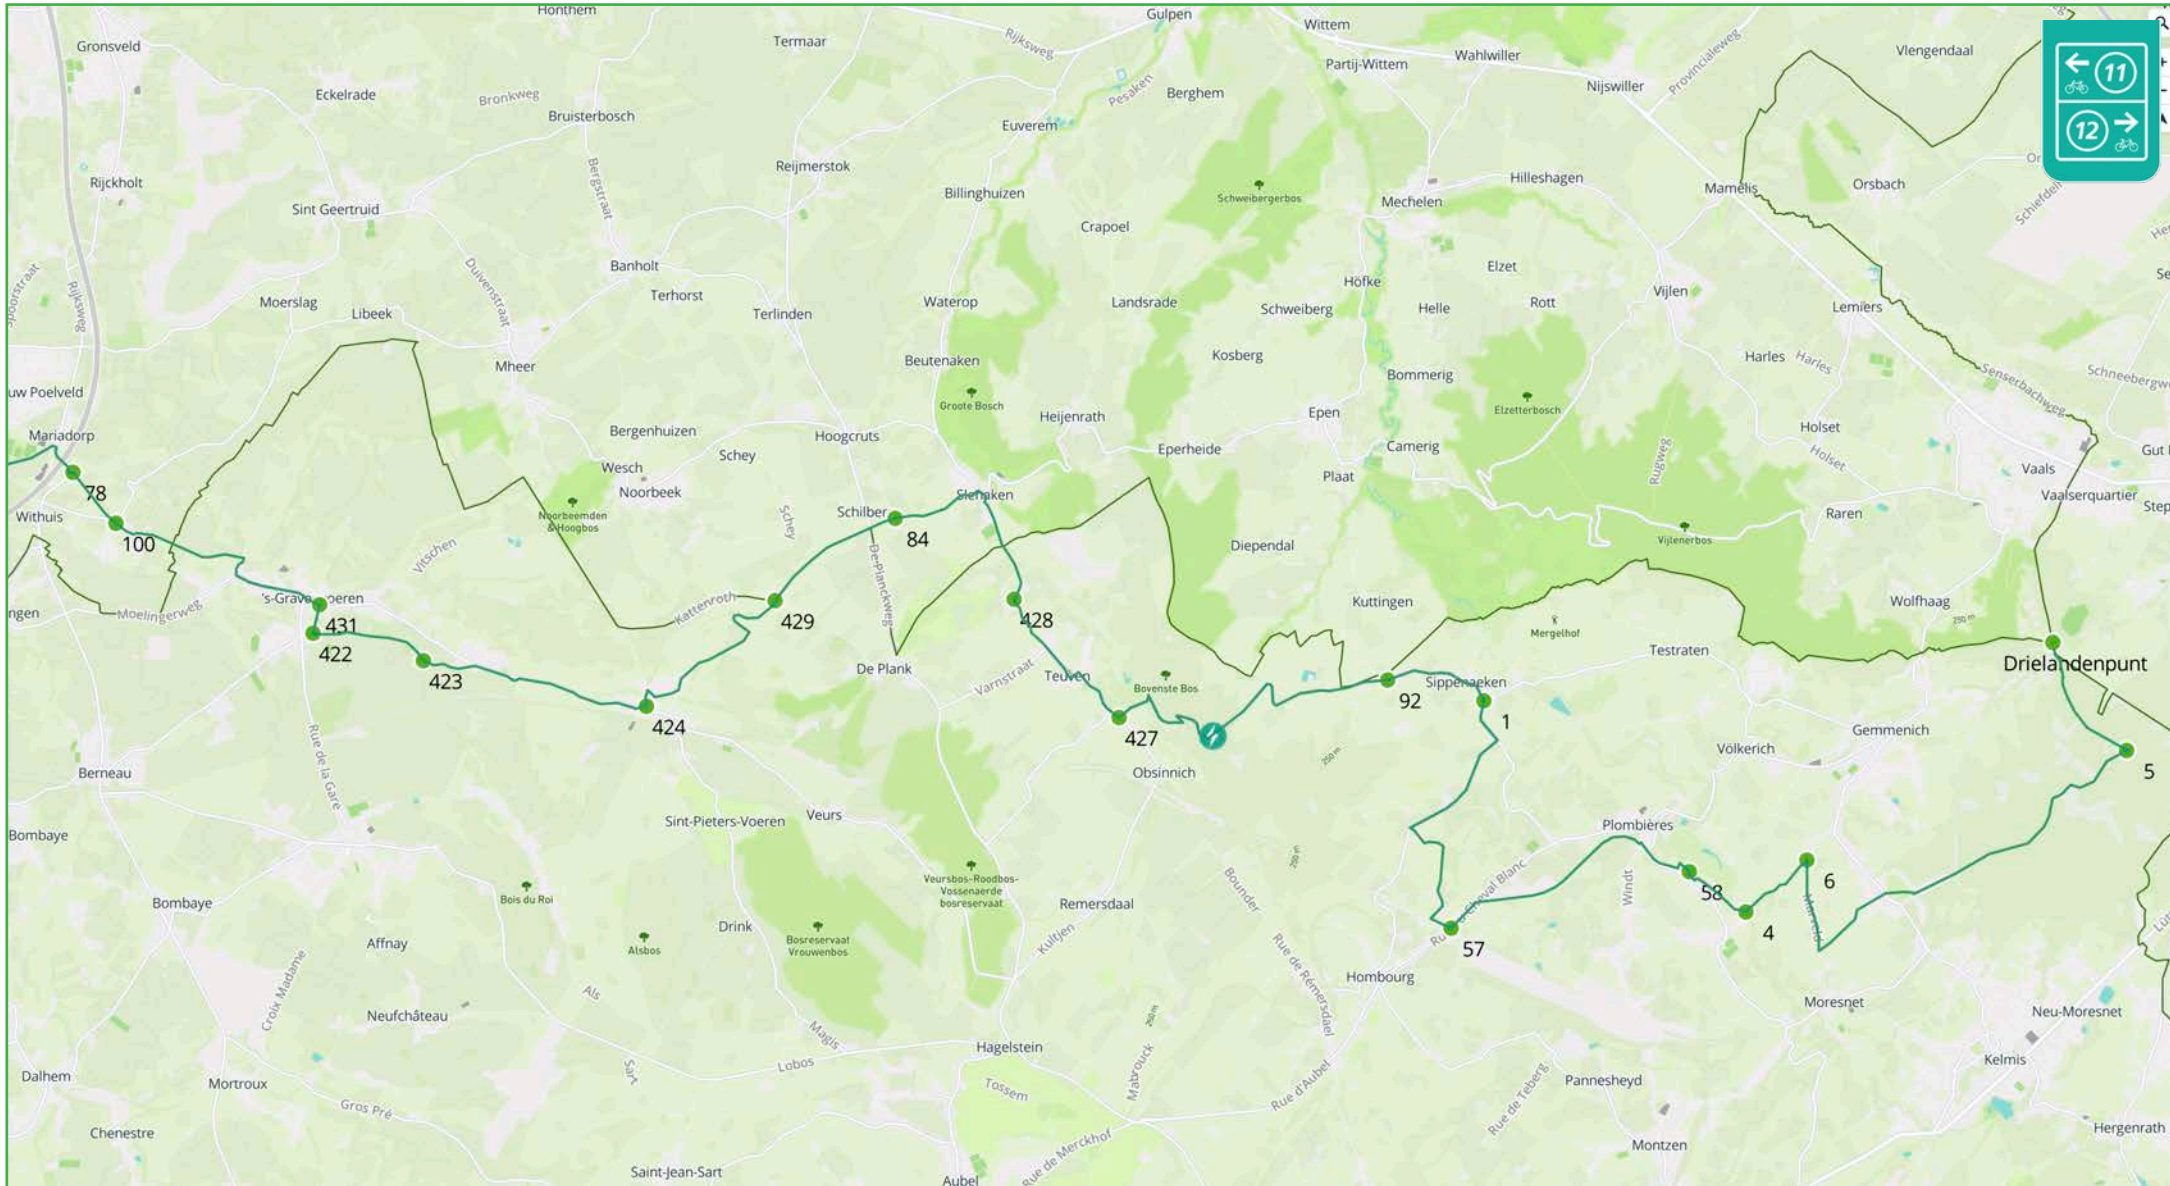

# Grensroute overzichtskarten

kaart 1 van 17

De Grensroute is een knooppuntroute.  
Knooppunten worden soms door de provincies gewijzigd.  
U kunt wijzigingen melden op [info@grensroute.eu](mailto:info@grensroute.eu)

● 431 knooppunt

⚡ reconstructie/monument

# Grensroute overzichtskarten

kaart 2 van 17

De Grensroute is een knooppuntroute.  
Knooppunten worden soms door de provincies gewijzigd.  
U kunt wijzigingen melden op [info@grensroute.eu](mailto:info@grensroute.eu)