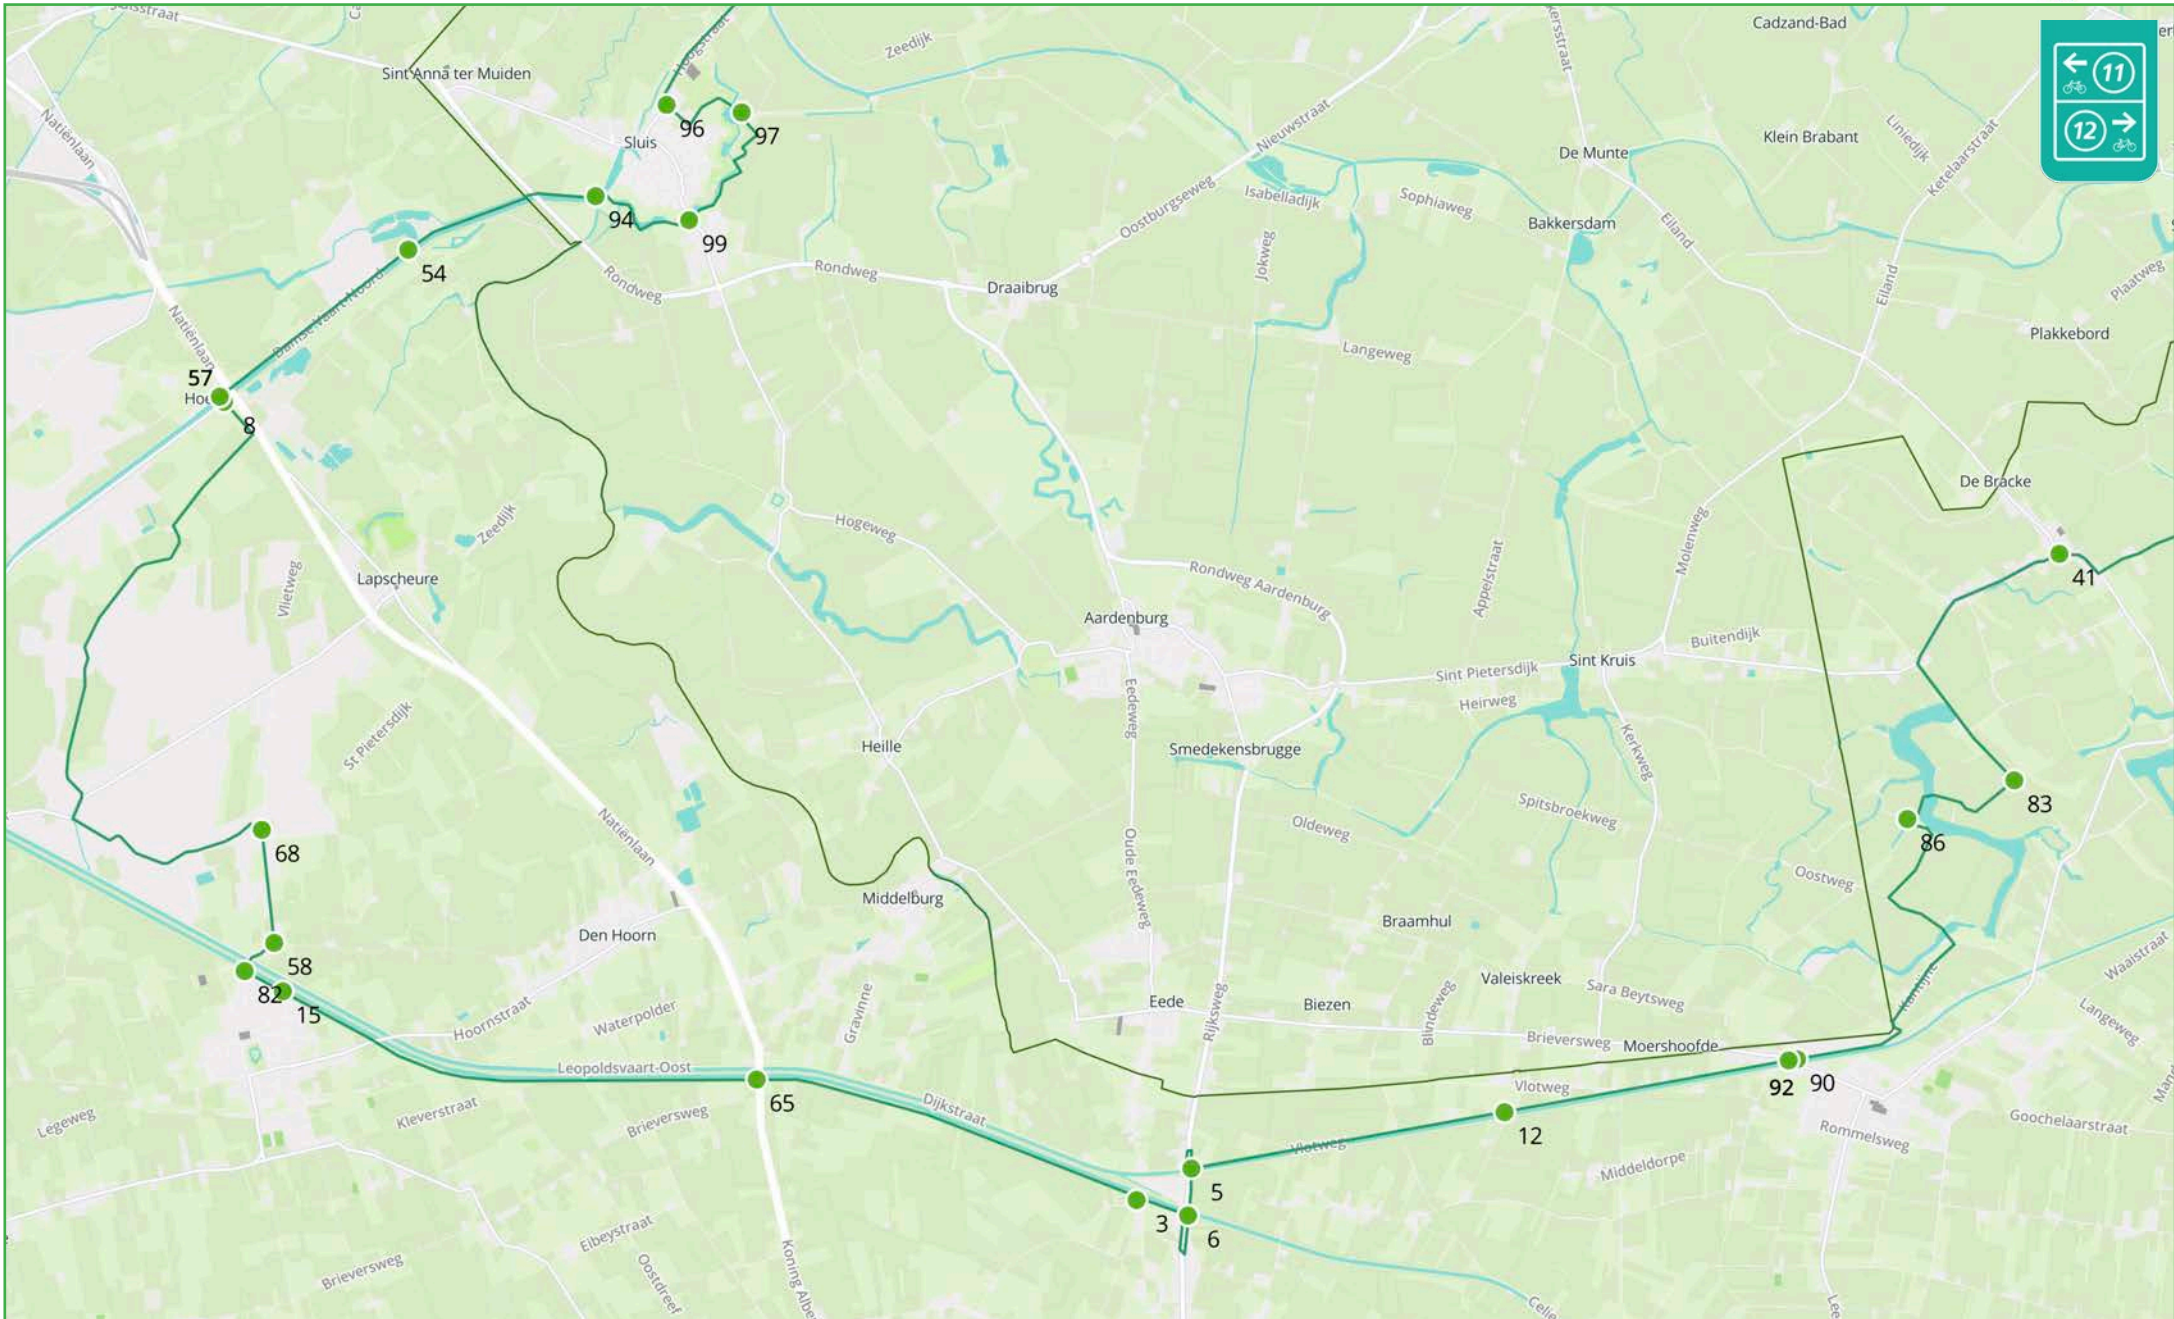

Grensroute overzichtskarten

kaart 16 van 17

De Grensroute is een knooppuntenroute.
Knooppunten worden soms door de provincies gewijzigd.
U kunt wijzigingen melden op info@grensroute.eu

● 431 knooppunt

⚡ reconstructie/monument