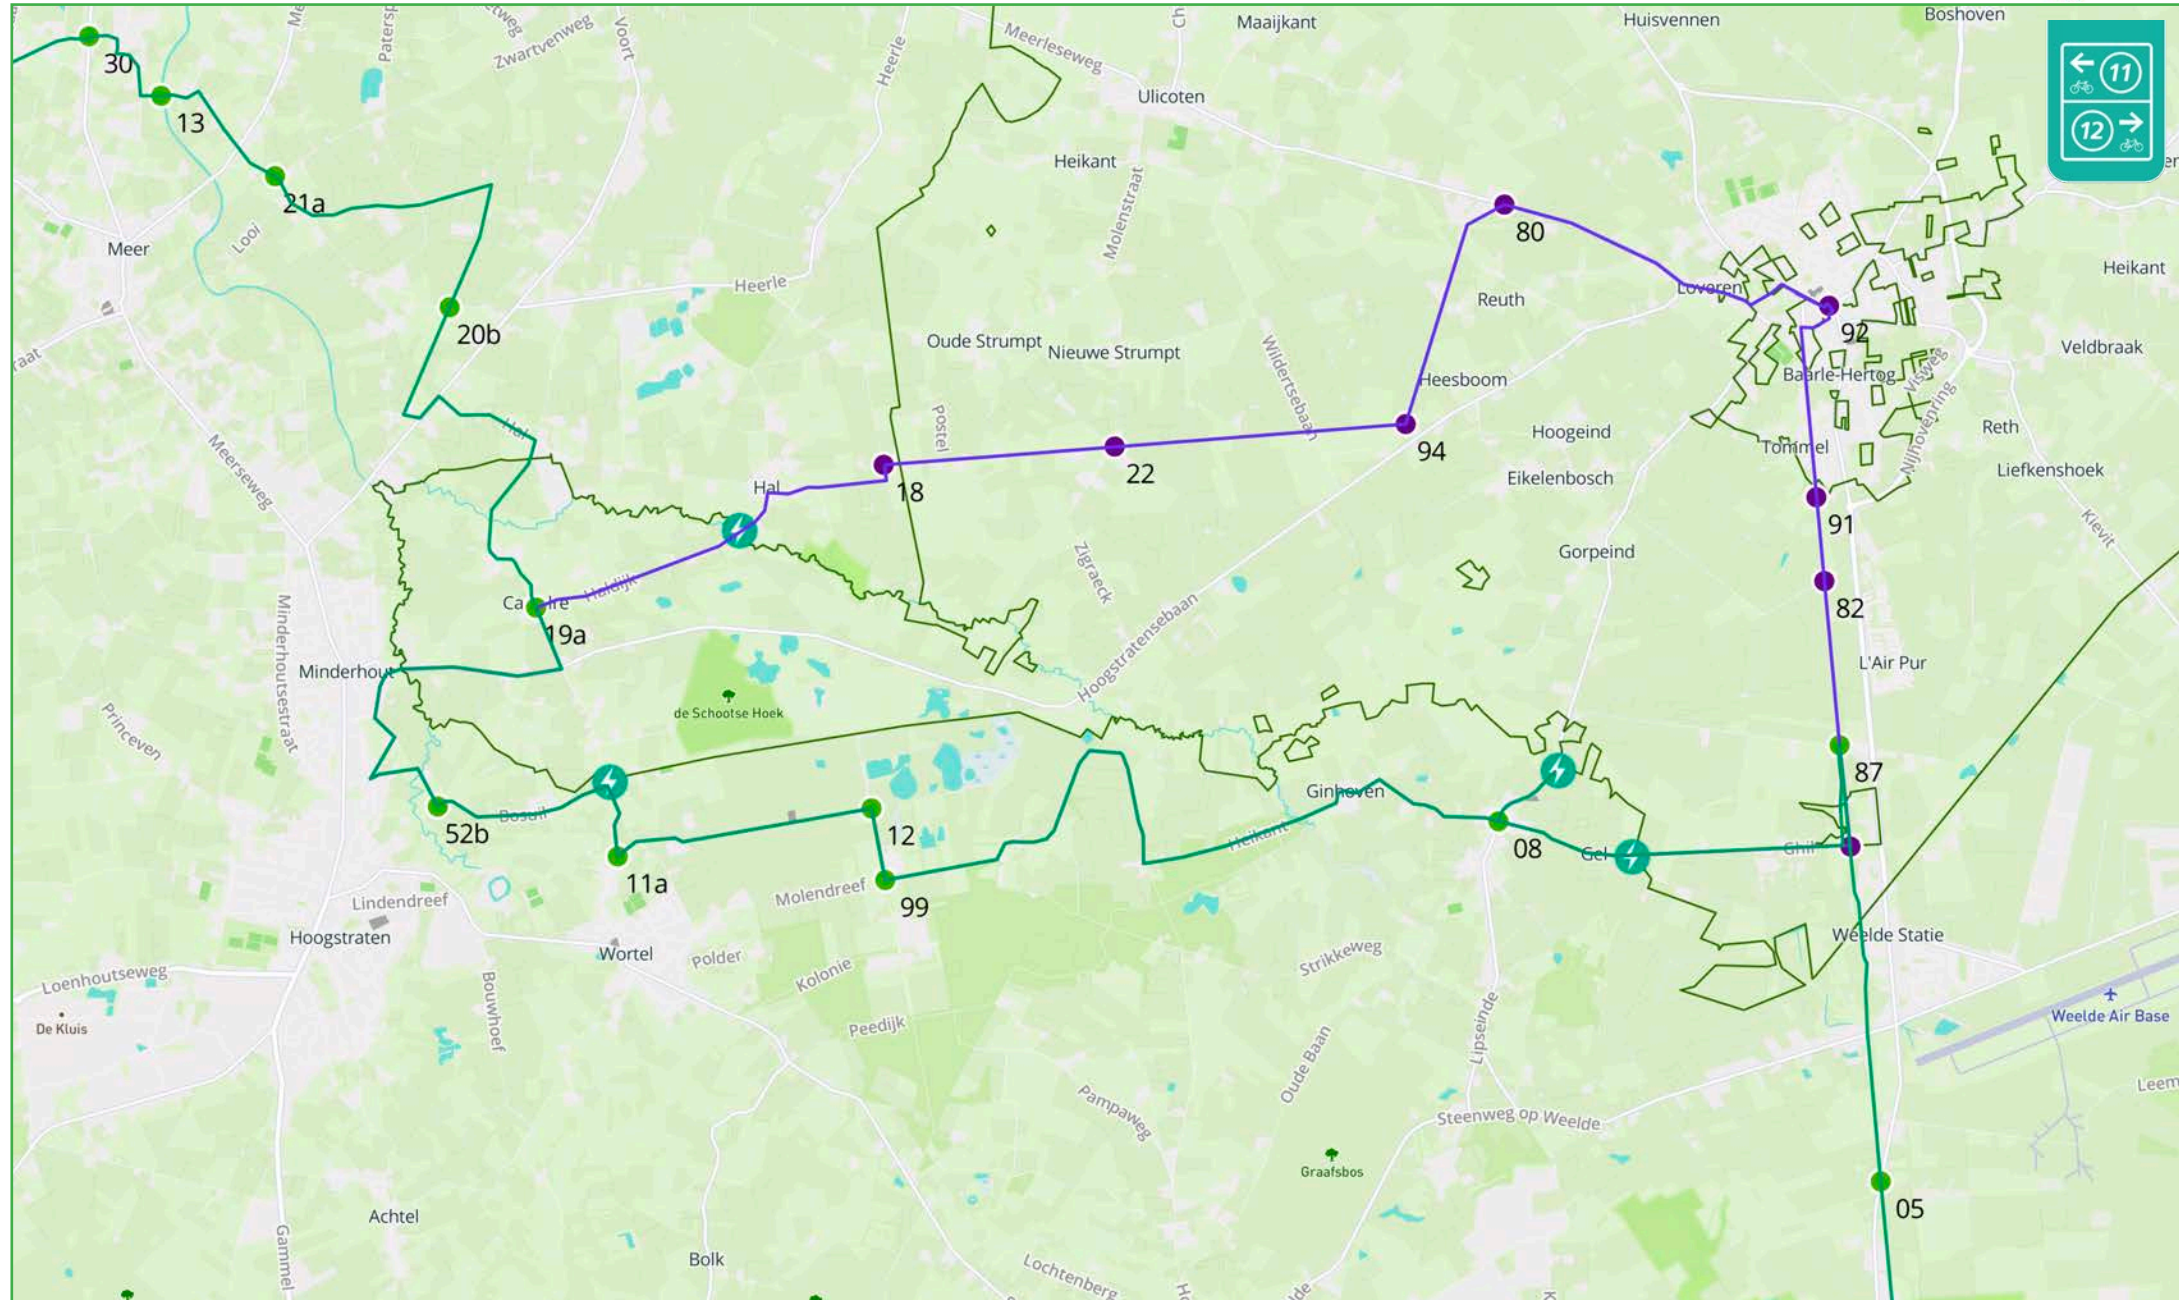

# Grensroute overzichtskarten

kaart 8 van 17

De Grensroute is een knooppuntsroute.  
Knooppunten worden soms door de provincies gewijzigd.  
U kunt wijzigingen melden op [info@grensroute.eu](mailto:info@grensroute.eu)

● 431 knooppunt    ⚡ reconstructie/monument    —●—●— extra traject voor het rondje Baarle met informatieborden (fietslabel 9)

# Grensroute overzichtskarten

kaart 9 van 17 'Dodendraadroute': extra rondje Baarle met informatieborden

De Grensroute is een knooppuntenroute.  
Knooppunten worden soms door de provincies gewijzigd.  
U kunt wijzigingen melden op [info@grensroute.eu](mailto:info@grensroute.eu)