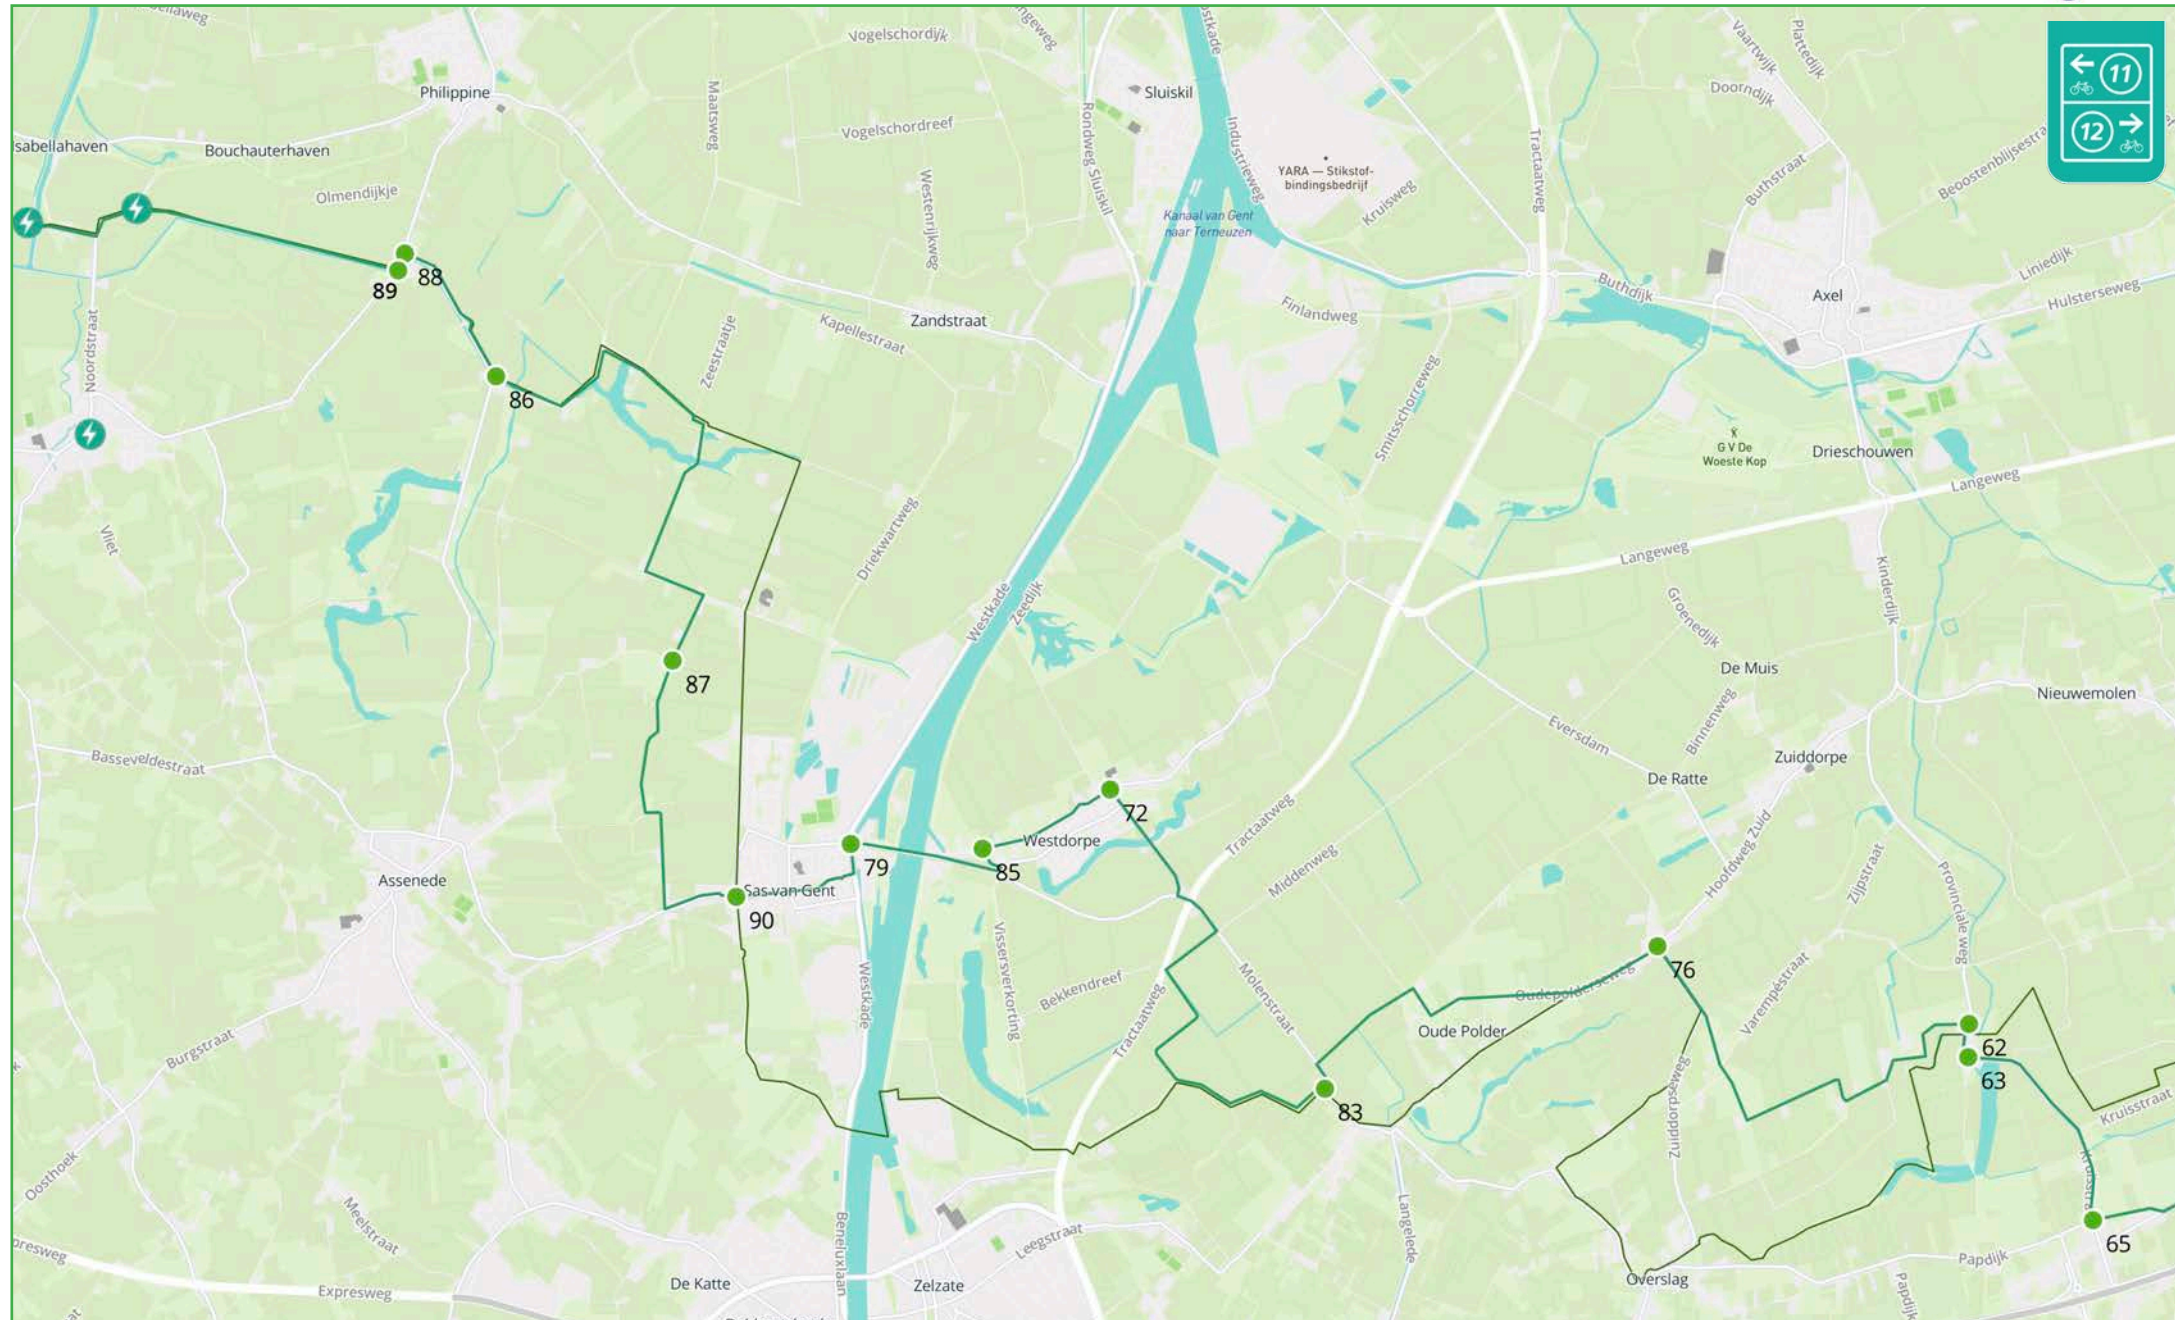

Grensroute overzichtskarten

kaart 14 van 17

De Grensroute is een knooppuntroute.
Knooppunten worden soms door de provincies gewijzigd.
U kunt wijzigingen melden op info@grensroute.eu

● 431 knooppunt   ⚡ reconstructie/monument