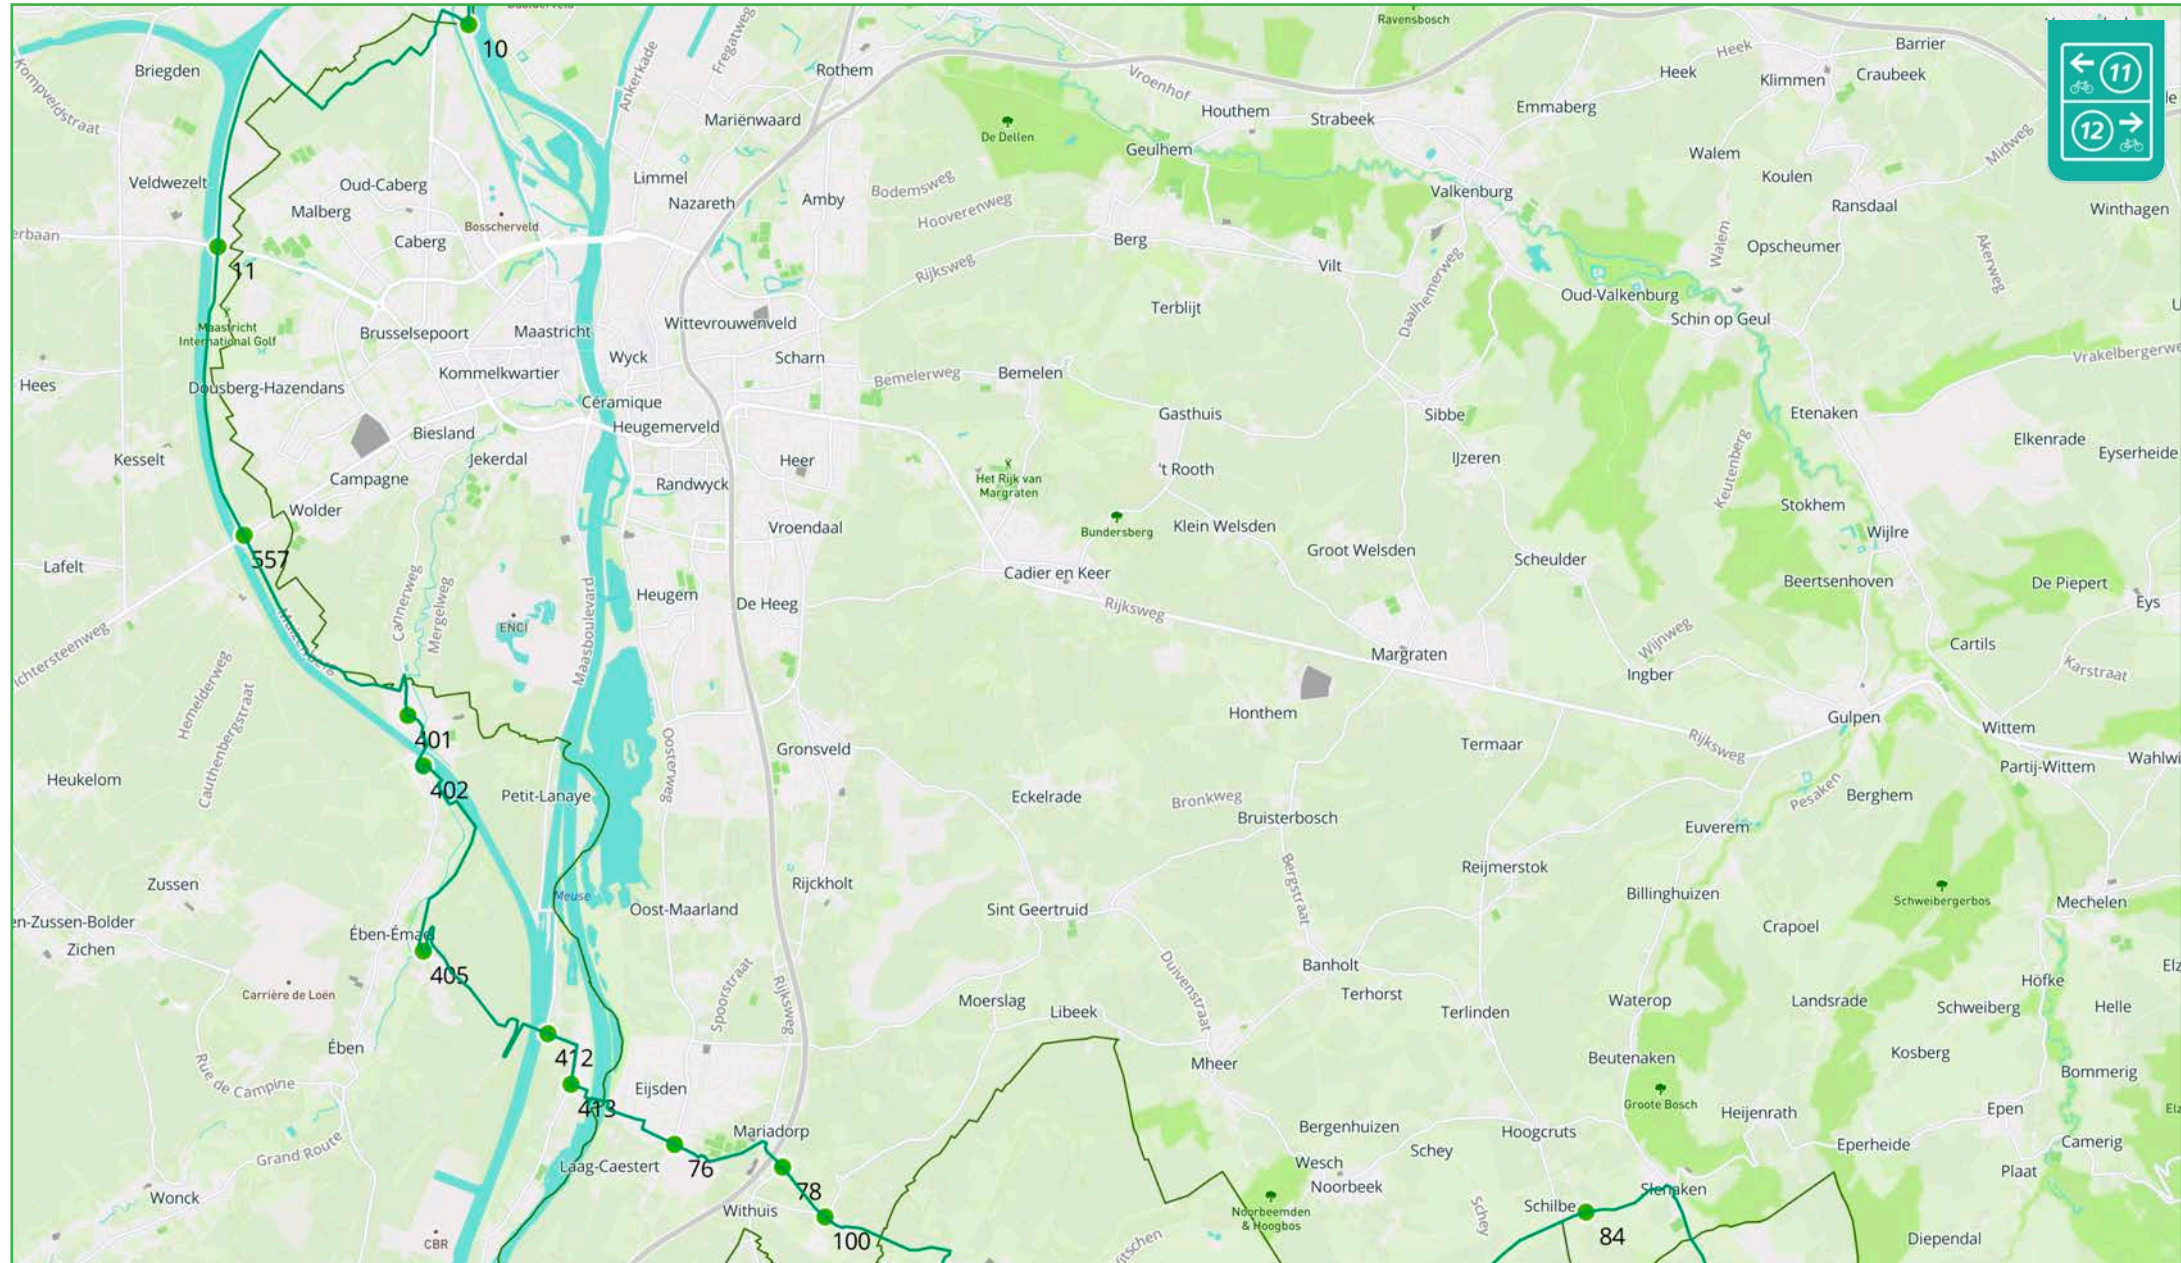

# Grensroute overzichtskarten

kaart 1 van 17

De Grensroute is een knooppuntroute.  
Knooppunten worden soms door de provincies gewijzigd.  
U kunt wijzigingen melden op [info@grensroute.eu](mailto:info@grensroute.eu)

# Grensroute overzichtskarten

kaart 2 van 17

De Grensroute is een knooppuntroute.  
Knooppunten worden soms door de provincies gewijzigd.  
U kunt wijzigingen melden op [info@grensroute.eu](mailto:info@grensroute.eu)