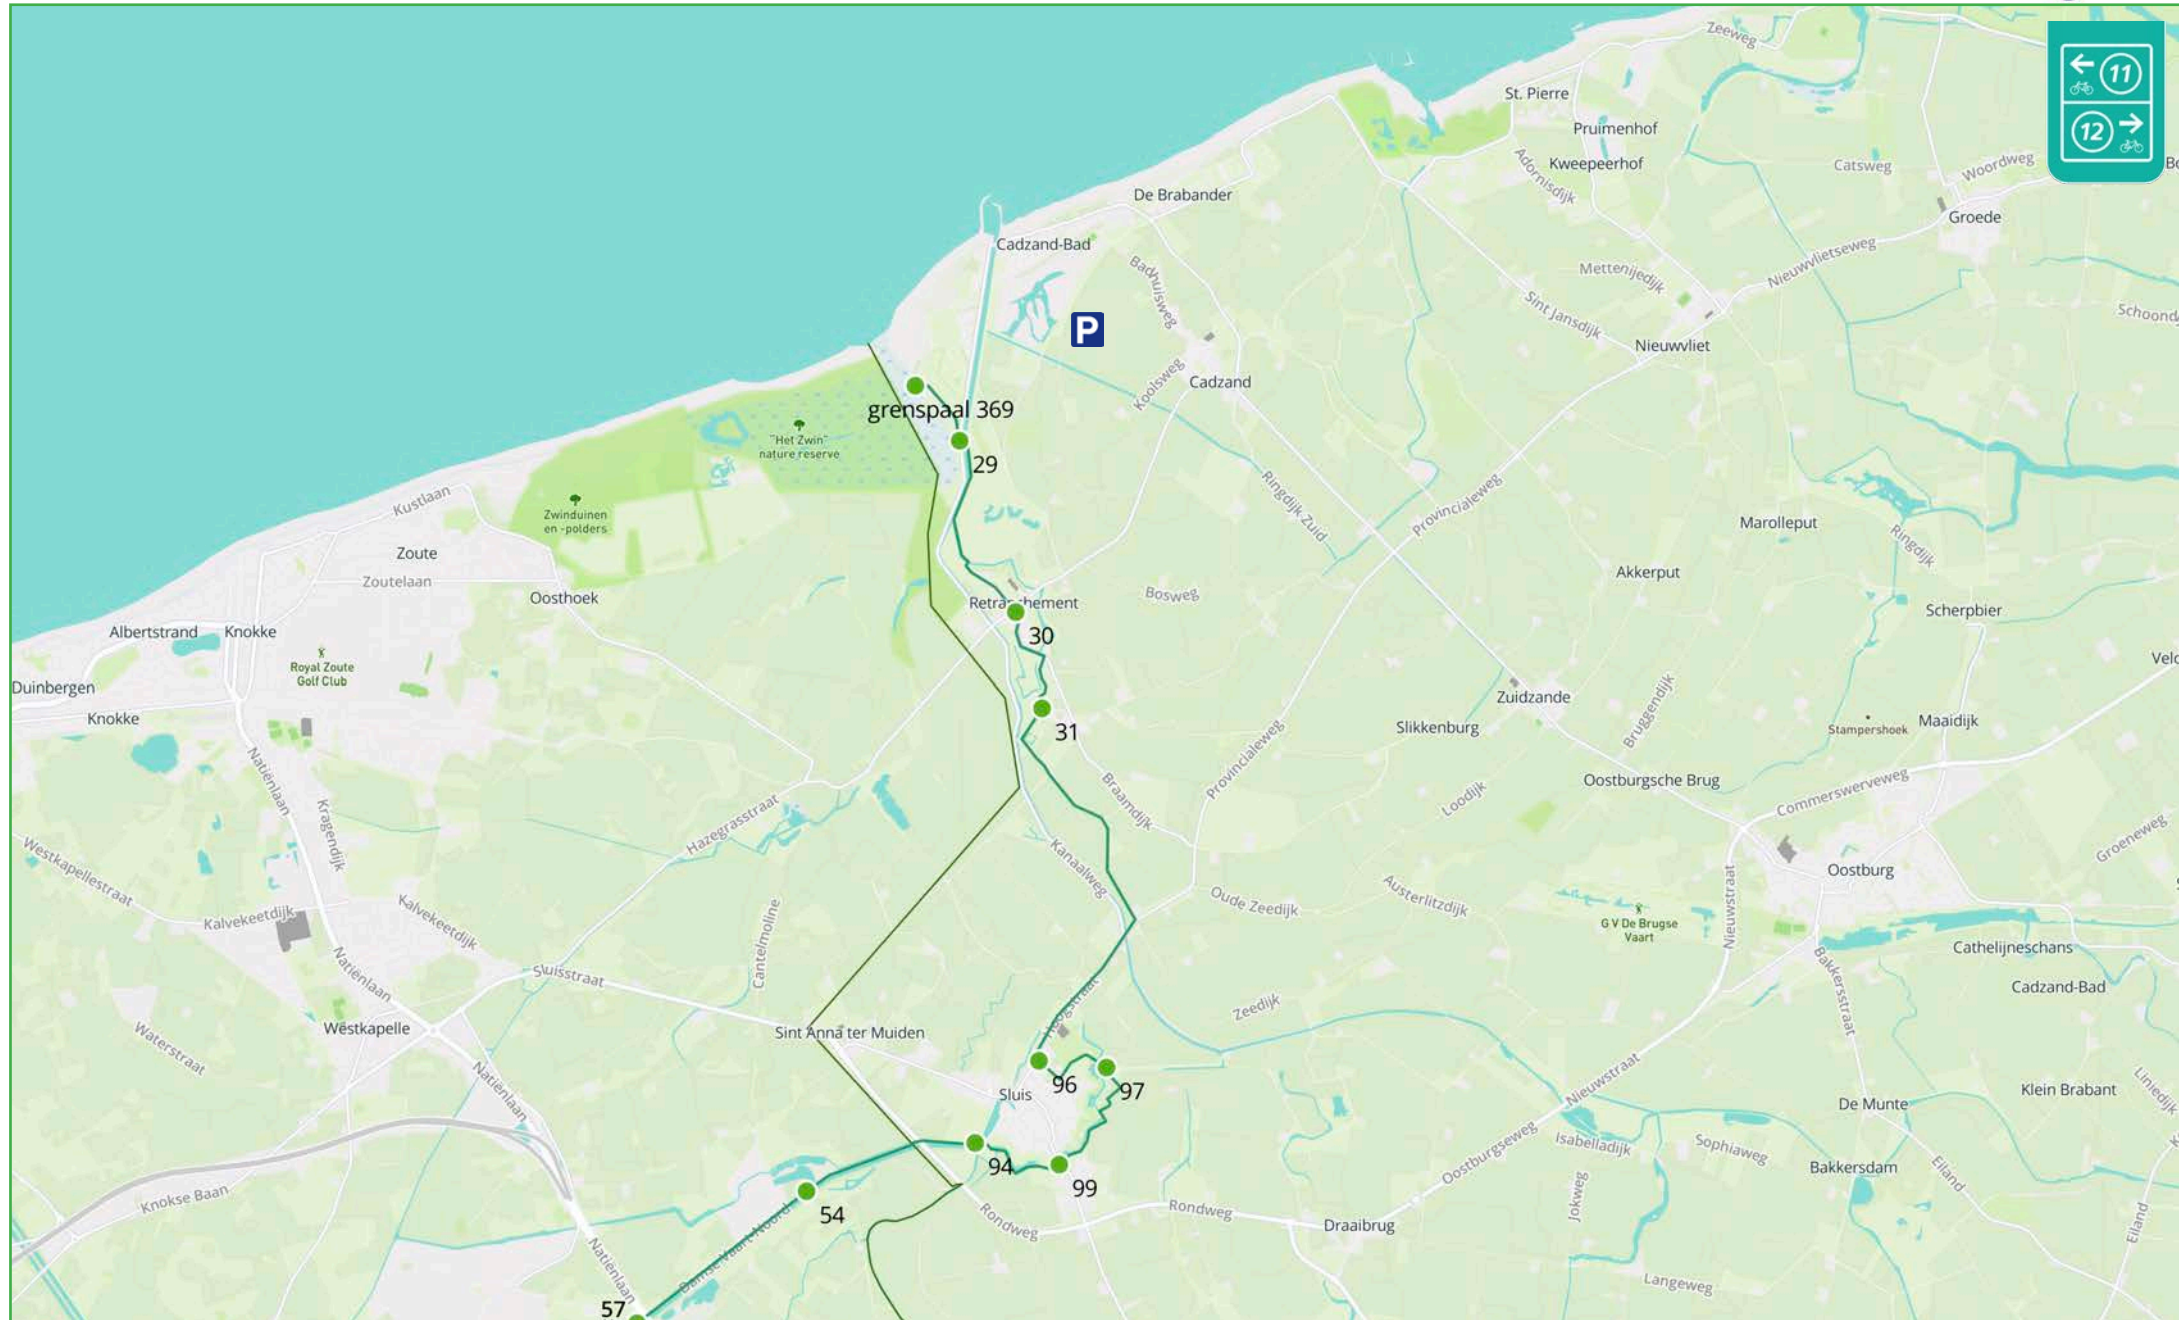

● 431 knooppunt

⚡ reconstructie/monument

- 431 knooppunt
- reconstructie/monument
- parkeerplaats Lange Strinkweg, Cadzand-Bad