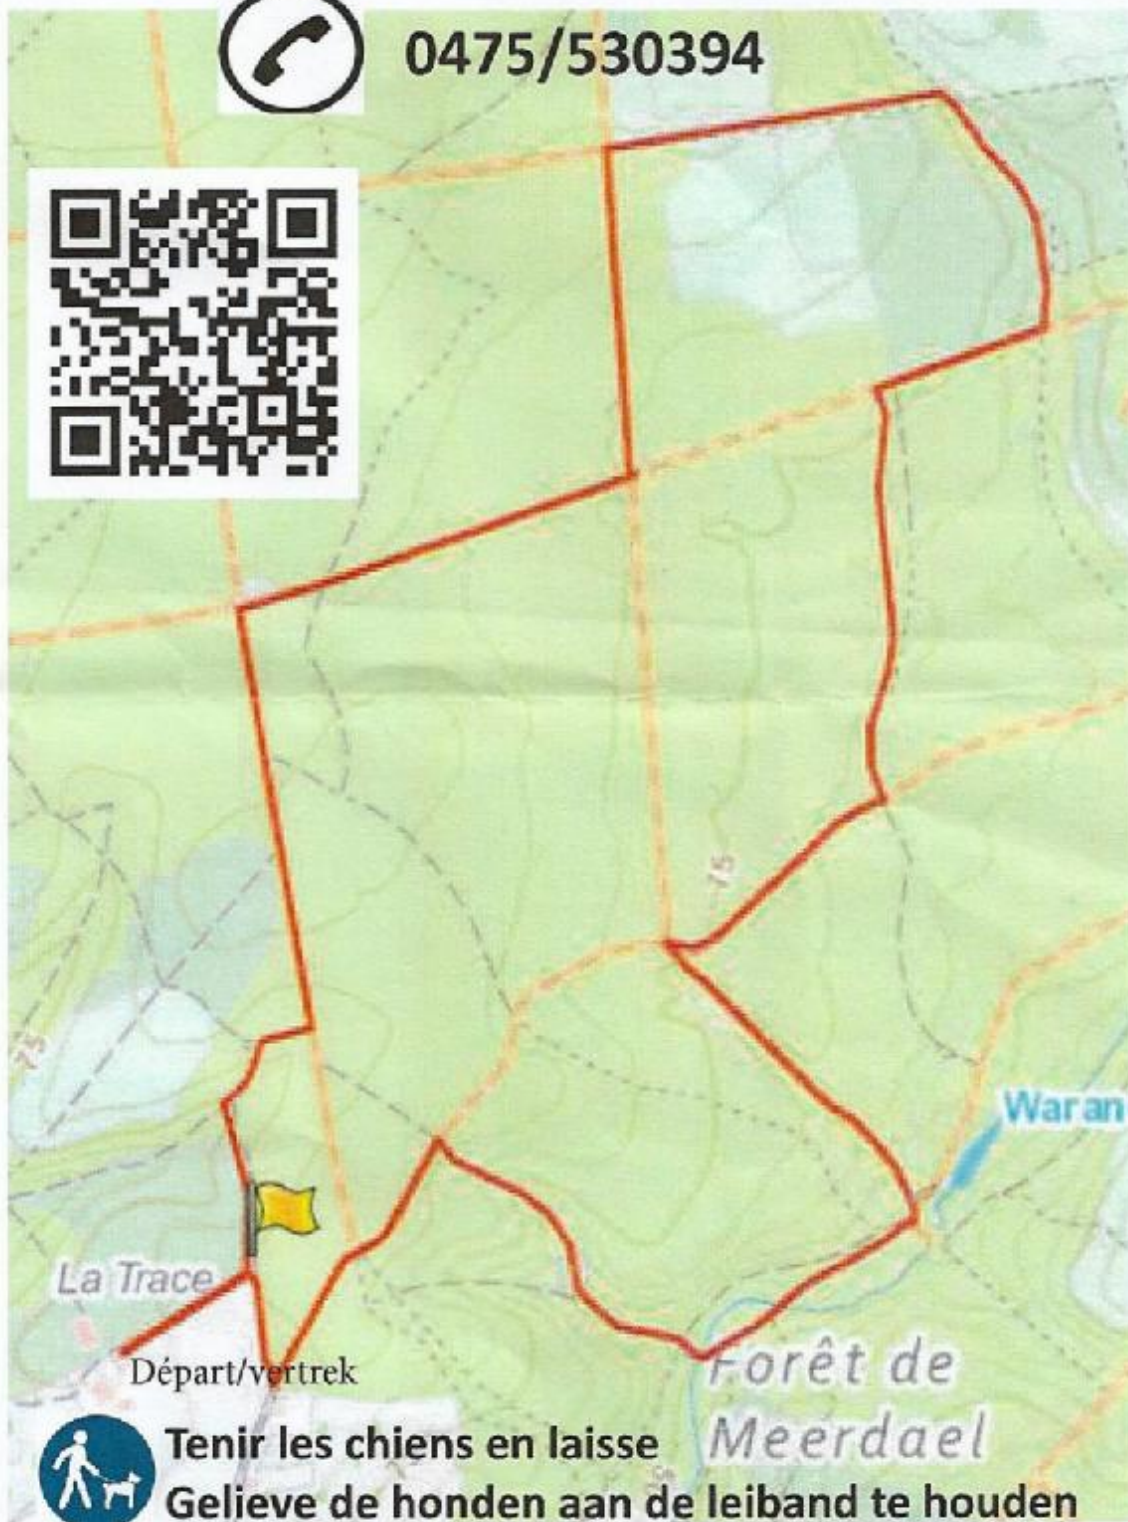

MARCHE ADEPS - ADEPS WANDELTOCHT - 5 Km Nethen -14/10/2018

0475/530394

Tenir les chiens en laisse

Gelieve de honden aan de leiband te houden