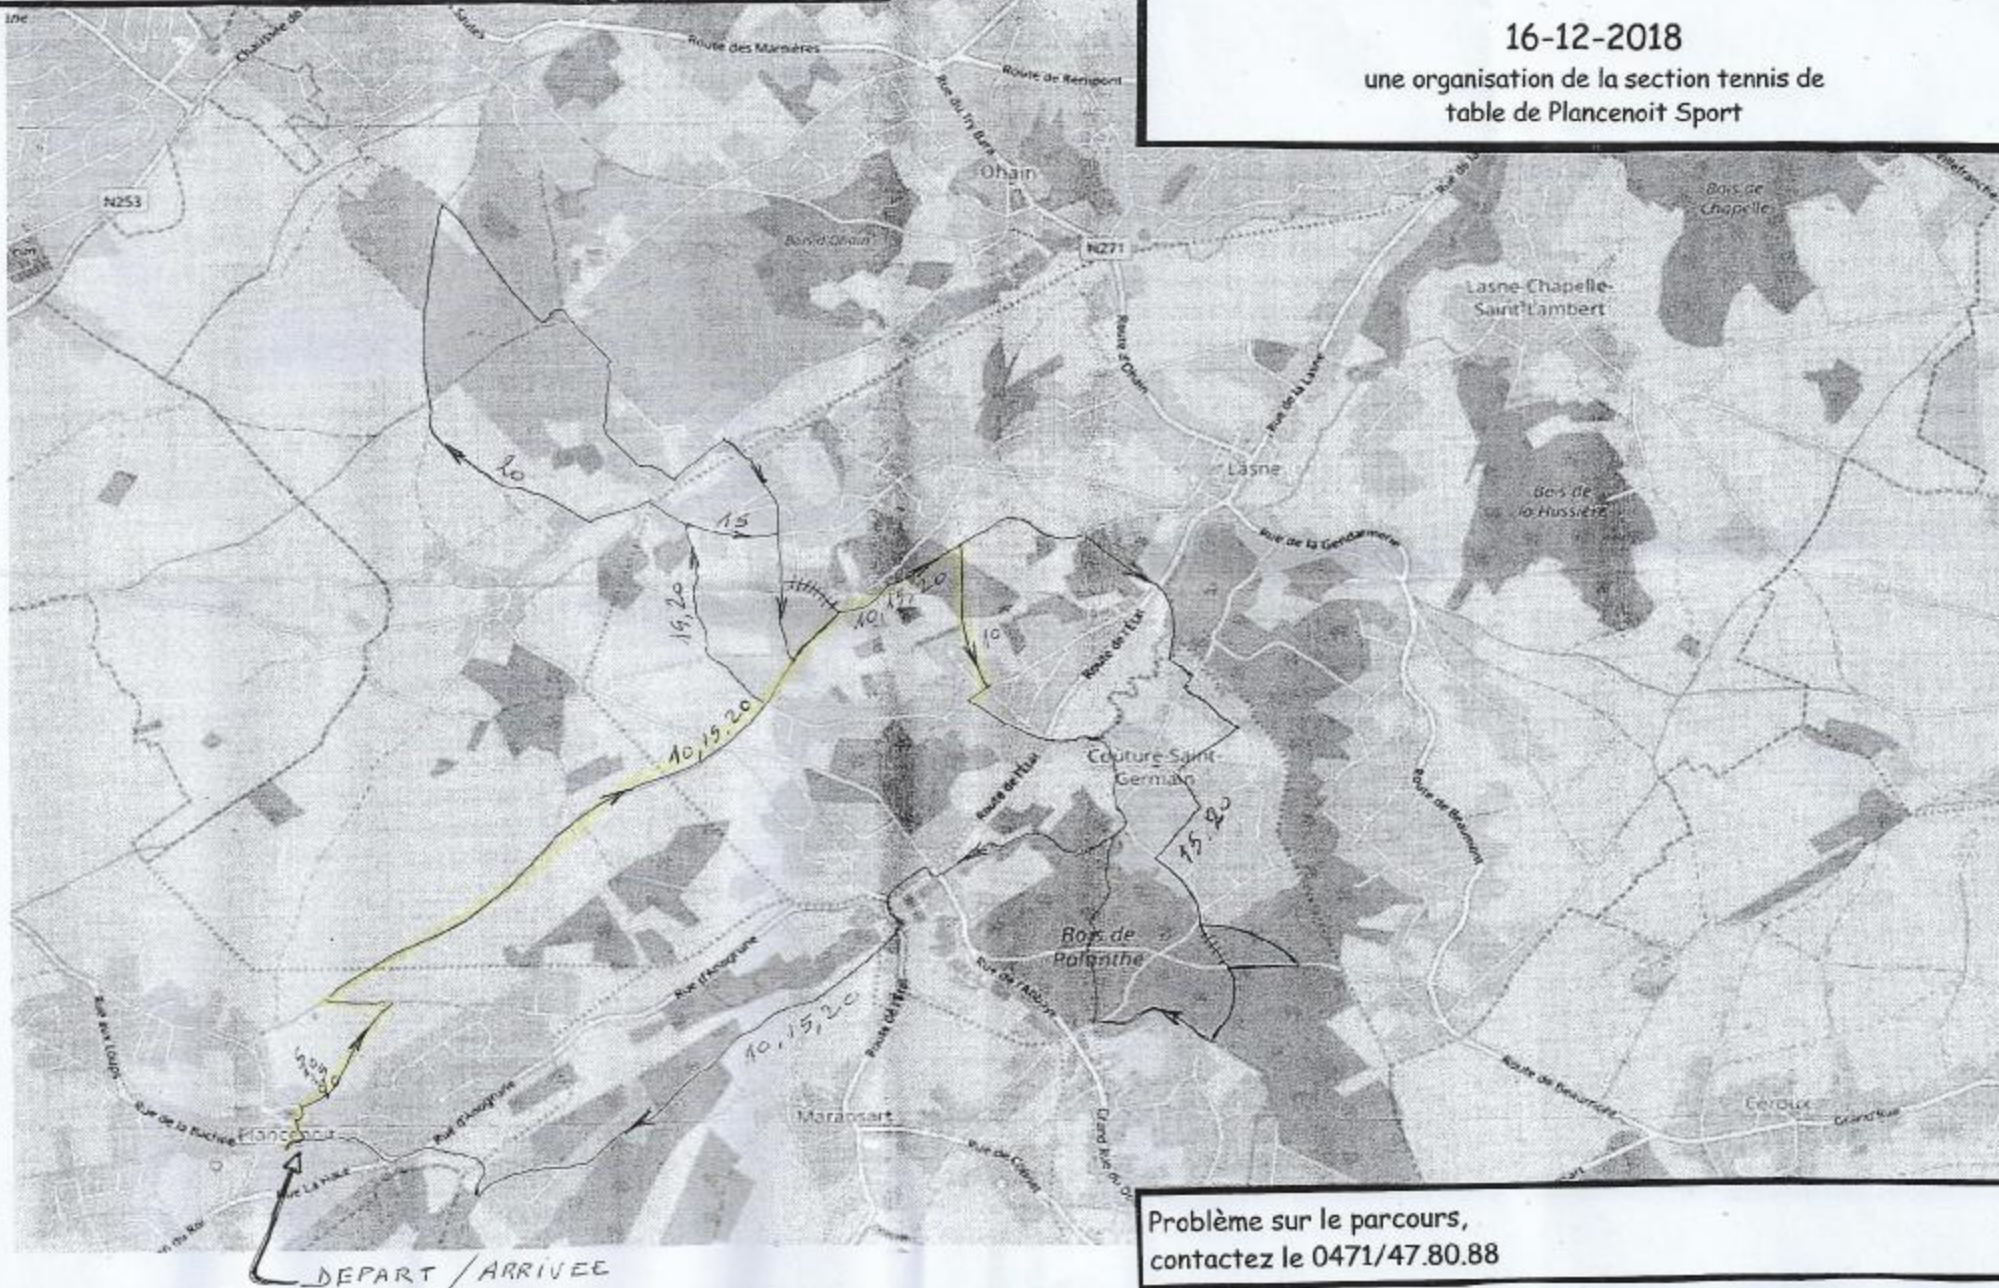

Distance réelles:

10,8km (jaune), 14,8km (mauve) et 19,3km (rouge)

Marche ADEPS de Plancenoit

16-12-2018

une organisation de la section tennis de
table de Plancenoit Sport

Problème sur le parcours,
contactez le 0471/47.80.88