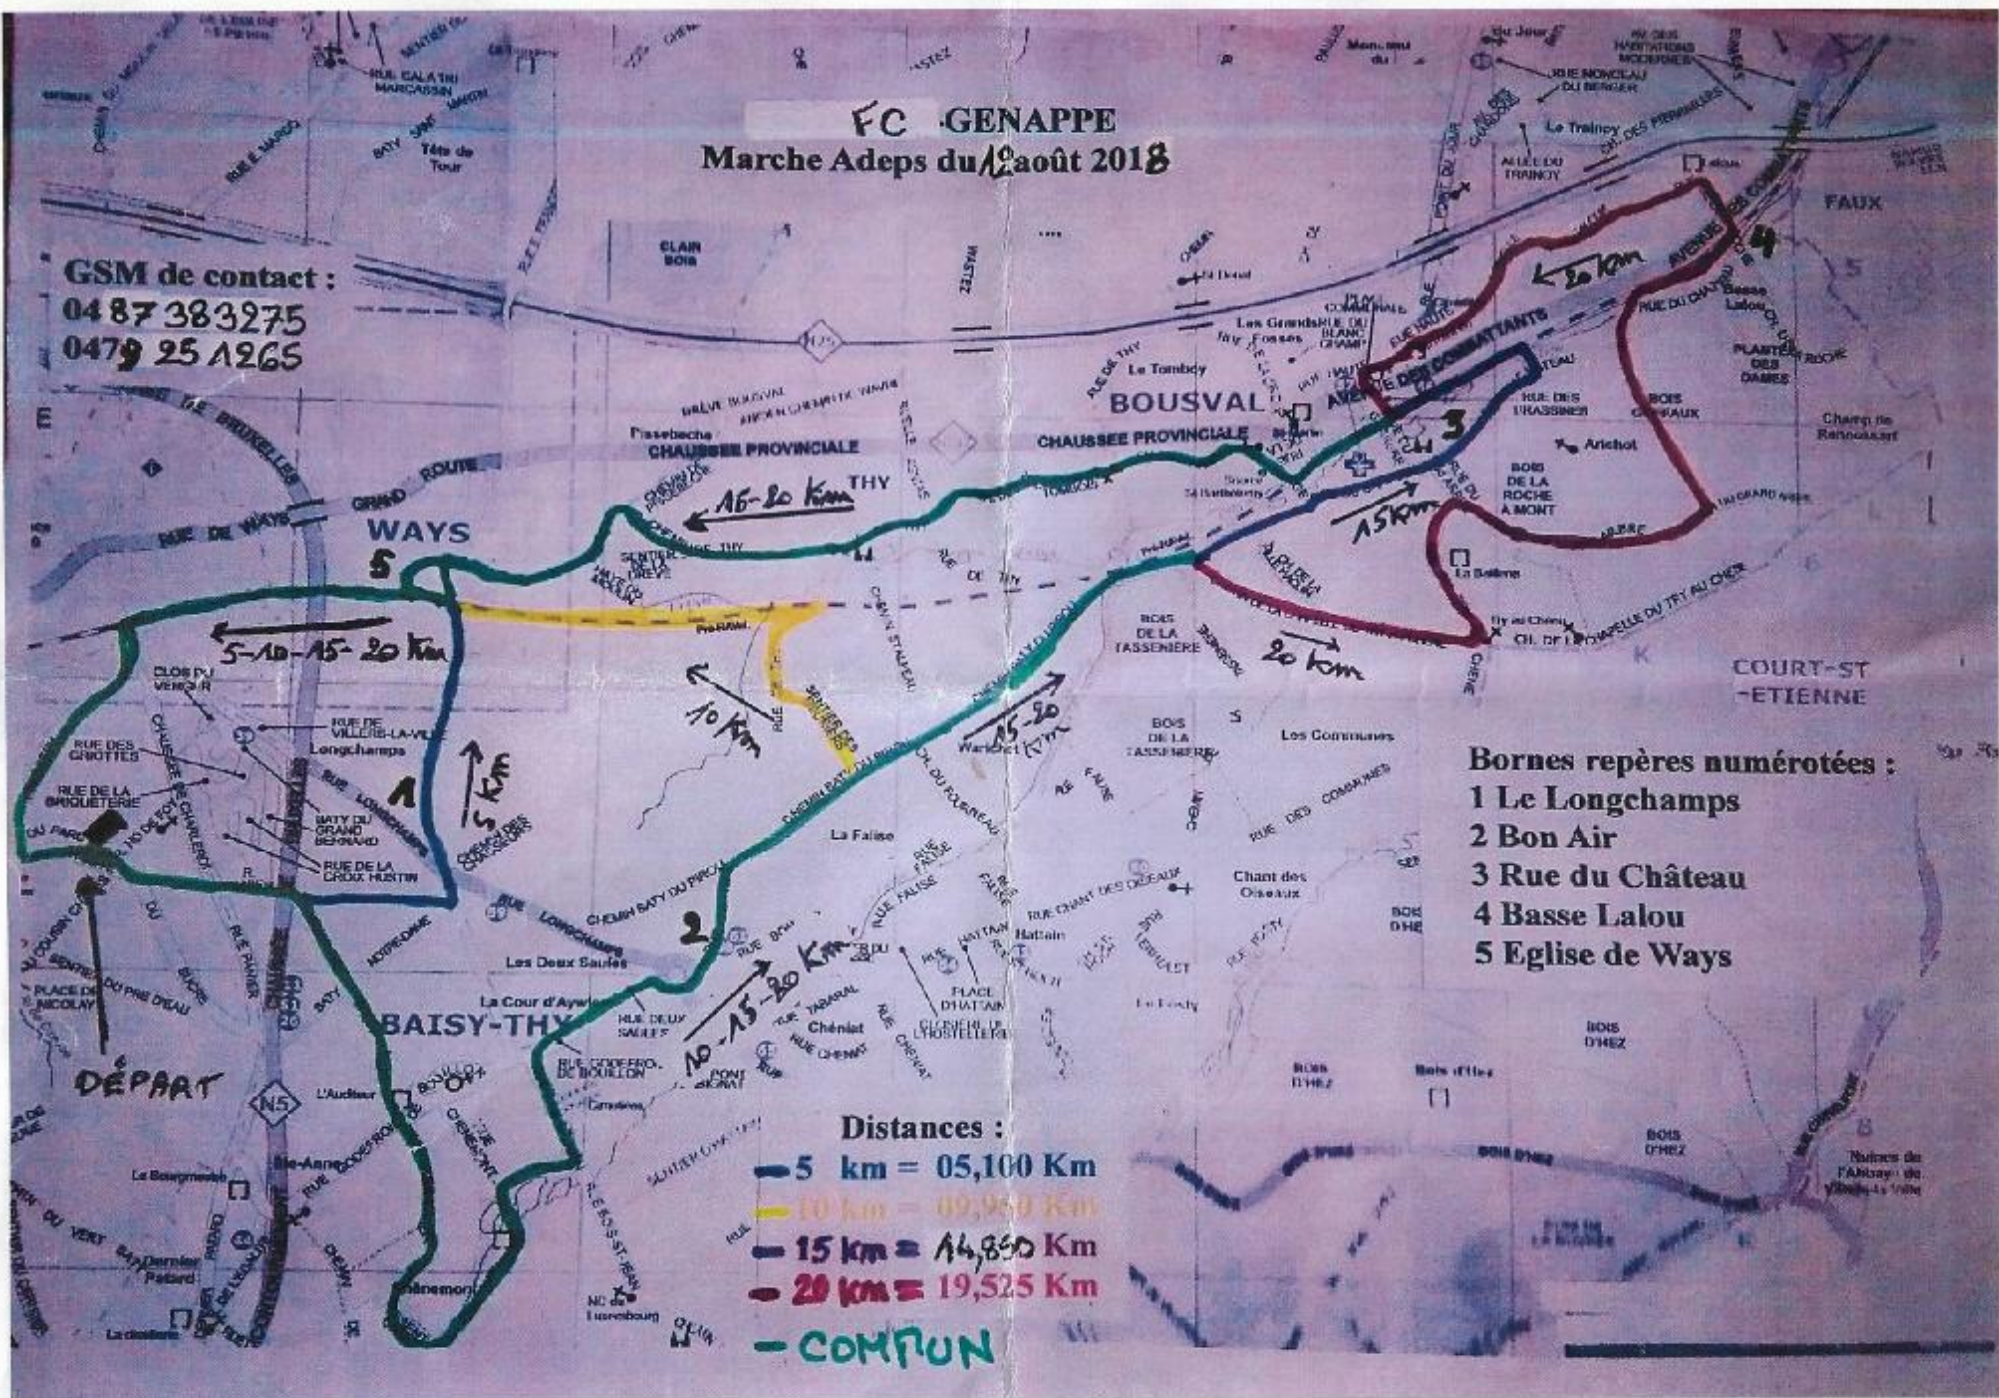

FC GENAPPE

Marche Adeps du 12 août 2018

GSM de contact :
 04 87 38 32 75
 04 79 25 12 65

- Bornes repères numérotées :**
- 1 Le Longchamps
 - 2 Bon Air
 - 3 Rue du Château
 - 4 Basse Lalou
 - 5 Eglise de Ways

Distances :

- 5 km = 05,100 Km
- 10 km = 09,950 Km
- 15 km = 14,800 Km
- 20 km = 19,525 Km
- **COMPTON**