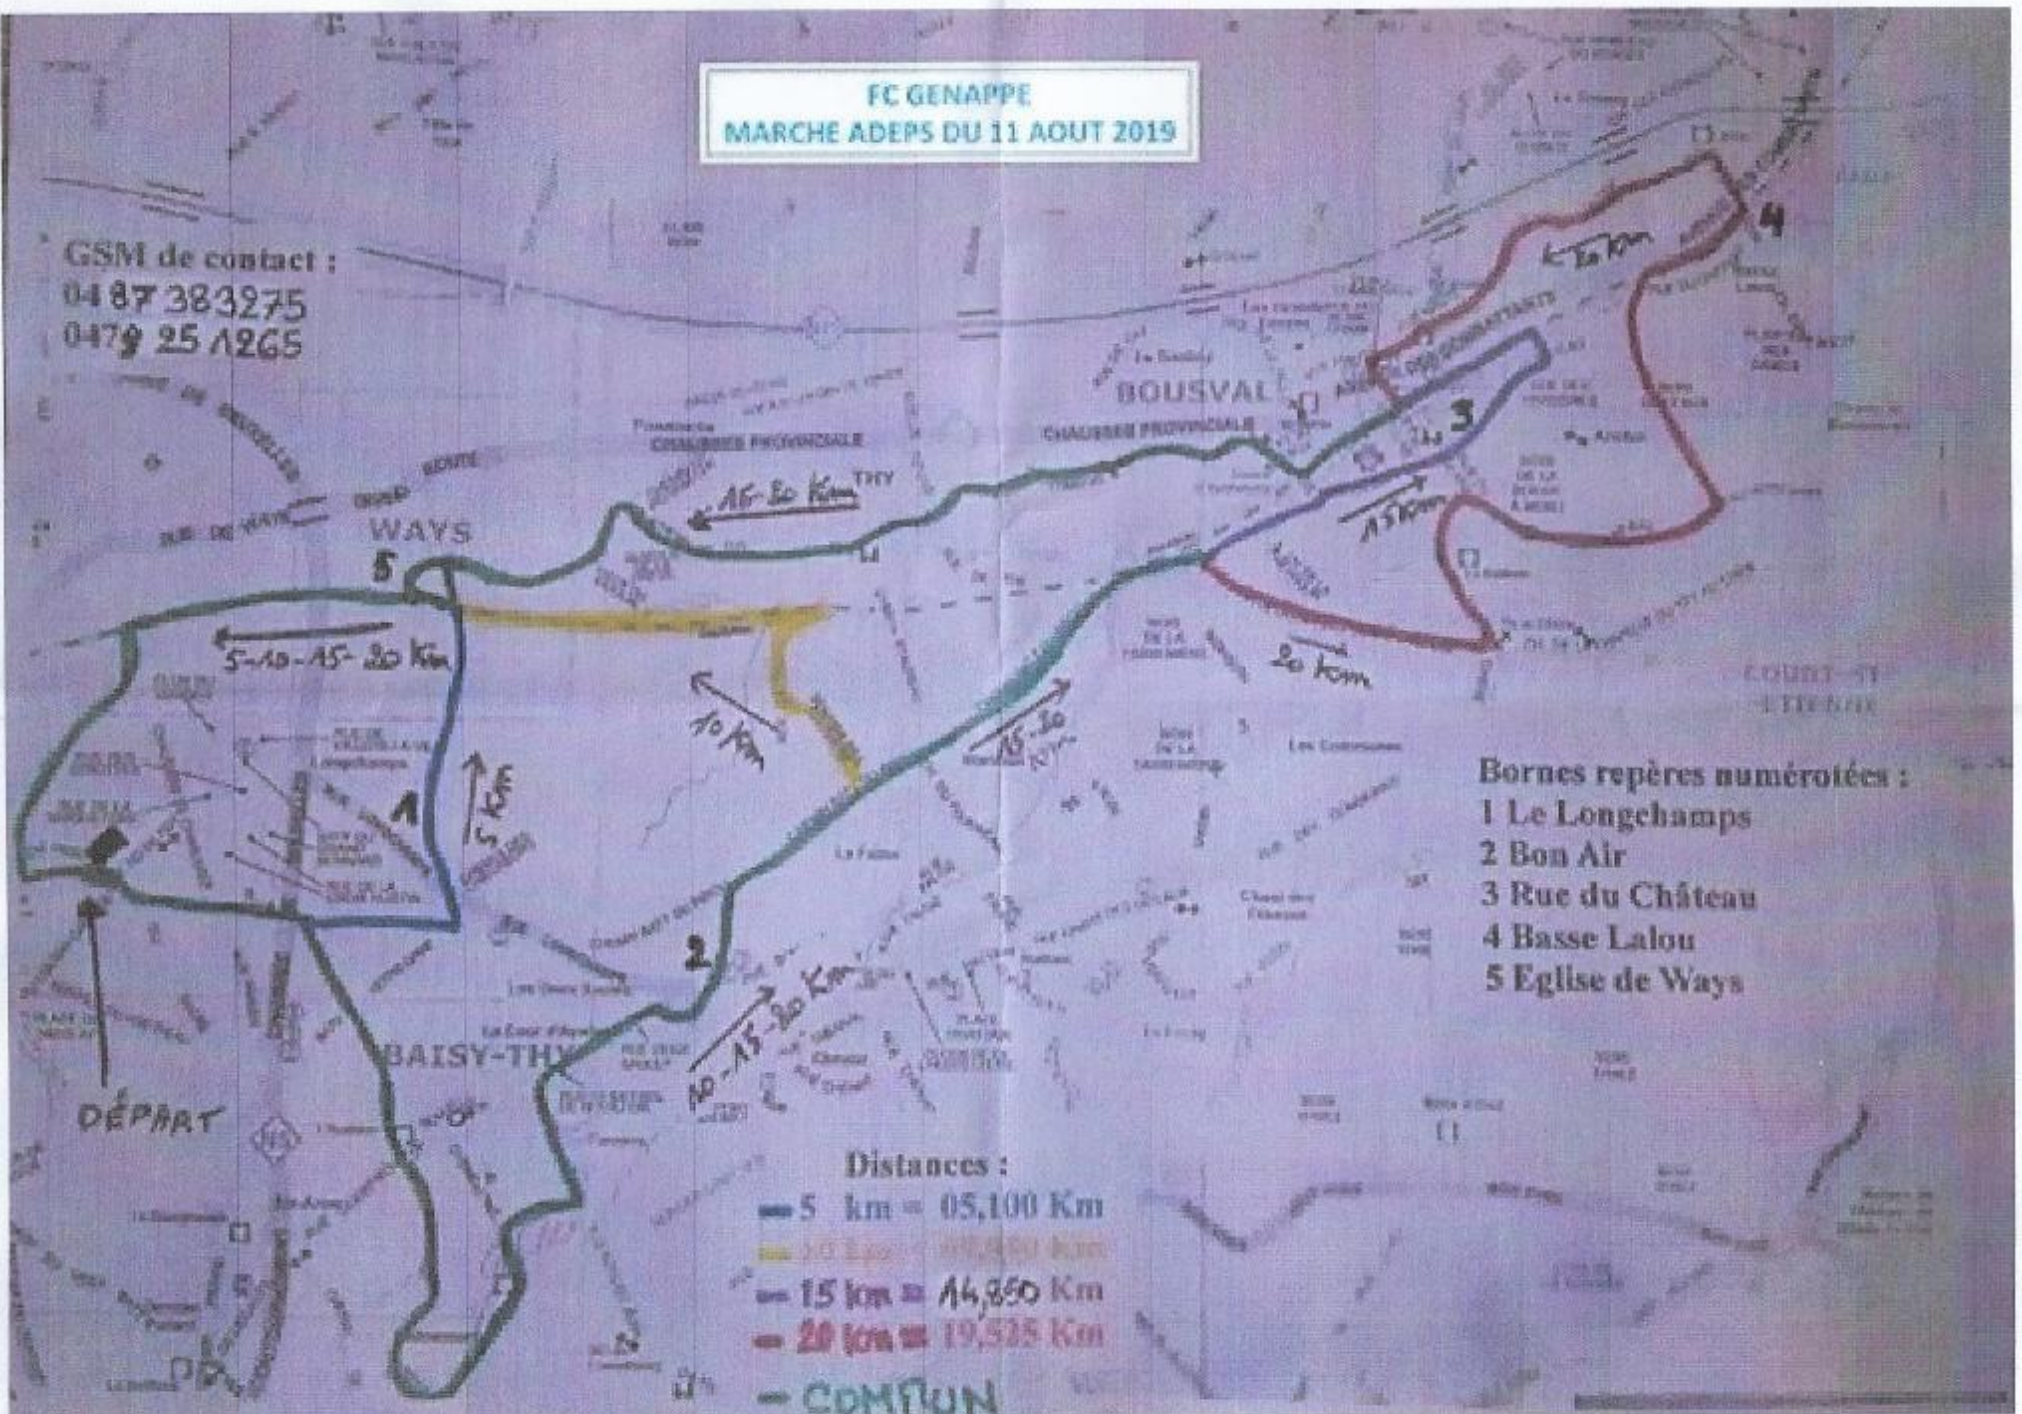

FC GENAPPE
MARCHE ADEPS DU 11 AOUT 2019

GSM de contact :
 04 87 38 32 75
 04 79 25 12 65

- Bornes repères numérotées :**
- 1 Le Longchamps
 - 2 Bon Air
 - 3 Rue du Château
 - 4 Basse Lalou
 - 5 Eglise de Ways

Distances :

5 km	=	05,100 Km
10 km	=	10,200 Km
15 km	=	14,350 Km
20 km	=	19,525 Km
- COMPLET		