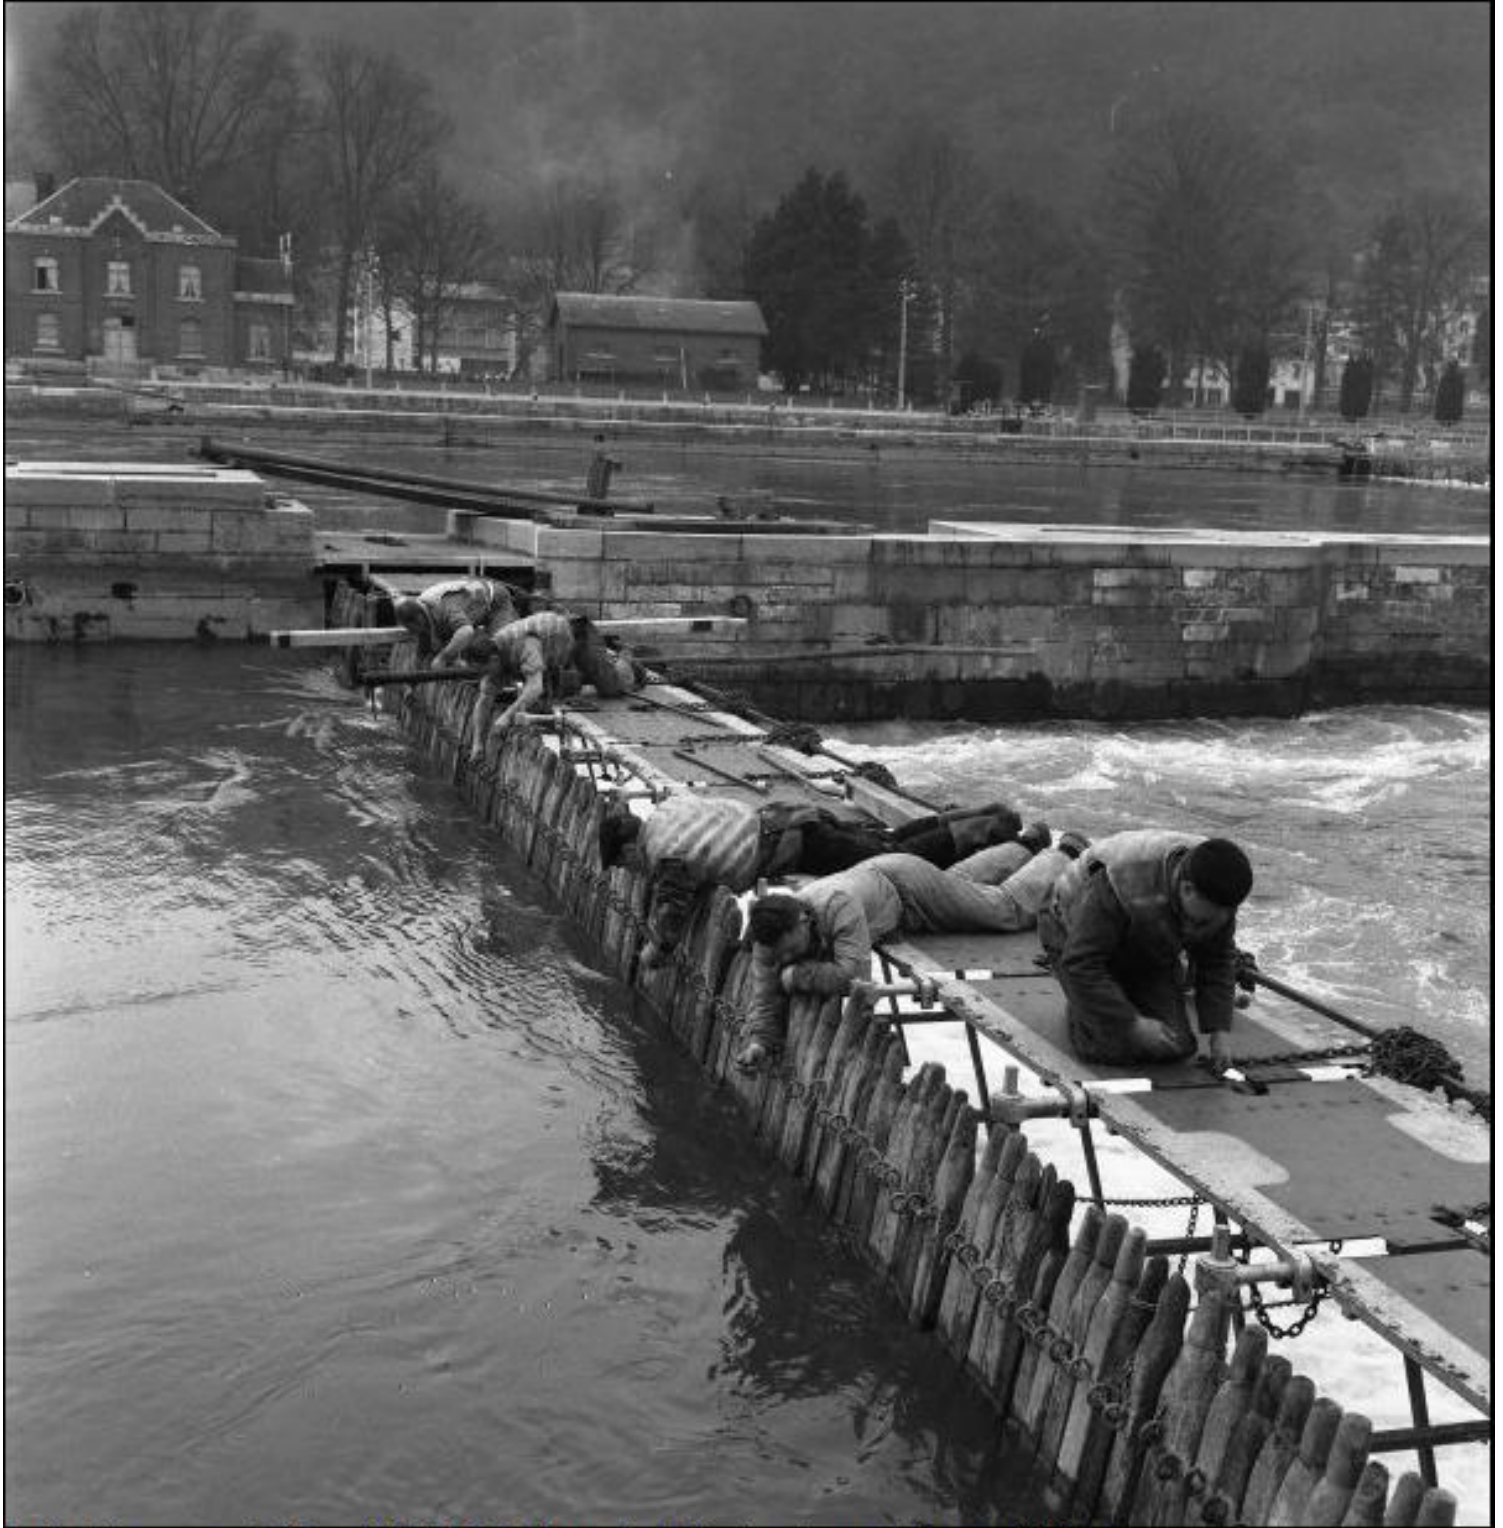

Namur - Barrage de La Plante en 1958 & écluse de La Plante, années 1960... 🤔

Emile Pierre, non datée - LA PLANTE (Namur) - Eclusiers-barragistes en 1958.